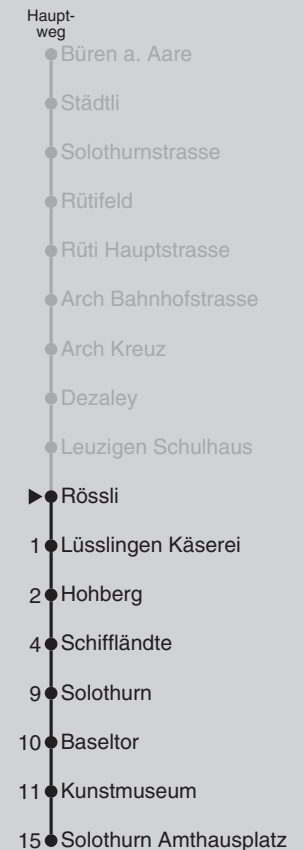

Abfahrten nach Solothurn Amthausplatz

Montag - Freitag		Samstag		Sonn- und Feiertag	
5		5		5	
6	01 49 [■]	6	31 [■]	6	01 ¹²
7	01	7	01	7	01 [■]
8	01	8	01	8	01 [■]
9	01	9	01	9	01 [■]
10	01	10	01	10	01 [■]
11	01	11	01	11	01 [■]
12	01	12	01	12	01 [■]
13	01 15 ¹⁰	13	01	13	01 [■]
14	01	14	01	14	01 [■]
15	01	15	01	15	01 [■]
16	01 43	16	01	16	01 [■]
17	01 43	17	01	17	01 [■]
18	01 43 [■]	18	01	18	01 [■]
19	01	19	01	19	01 [■]
20	01 [■]	20	01 [■]	20	01 [■]
21	01 [■]	21	01 [■]	21	01 [■]
22	01 [■]	22	01 [■]	22	01 [■]
23	01 [■]	23	01 [■]	23	01 [■]
0	01 [■]	0	01 [■]	0	01 [■]

Ungefähre Reisezeit in Minuten

Nennigkofen, Rössli j17

Feiertage: 1. und 2. Januar, Karfreitag, Ostermontag, Auffahrt, Pfingstmontag, 1. August, 25. und 26. Dezember

Der Sonntagsfahrplan gilt nebst den allg. Feiertagen auch an den katholischen Feiertagen Fronleichnam, Maria Himmelfahrt und Allerheiligen