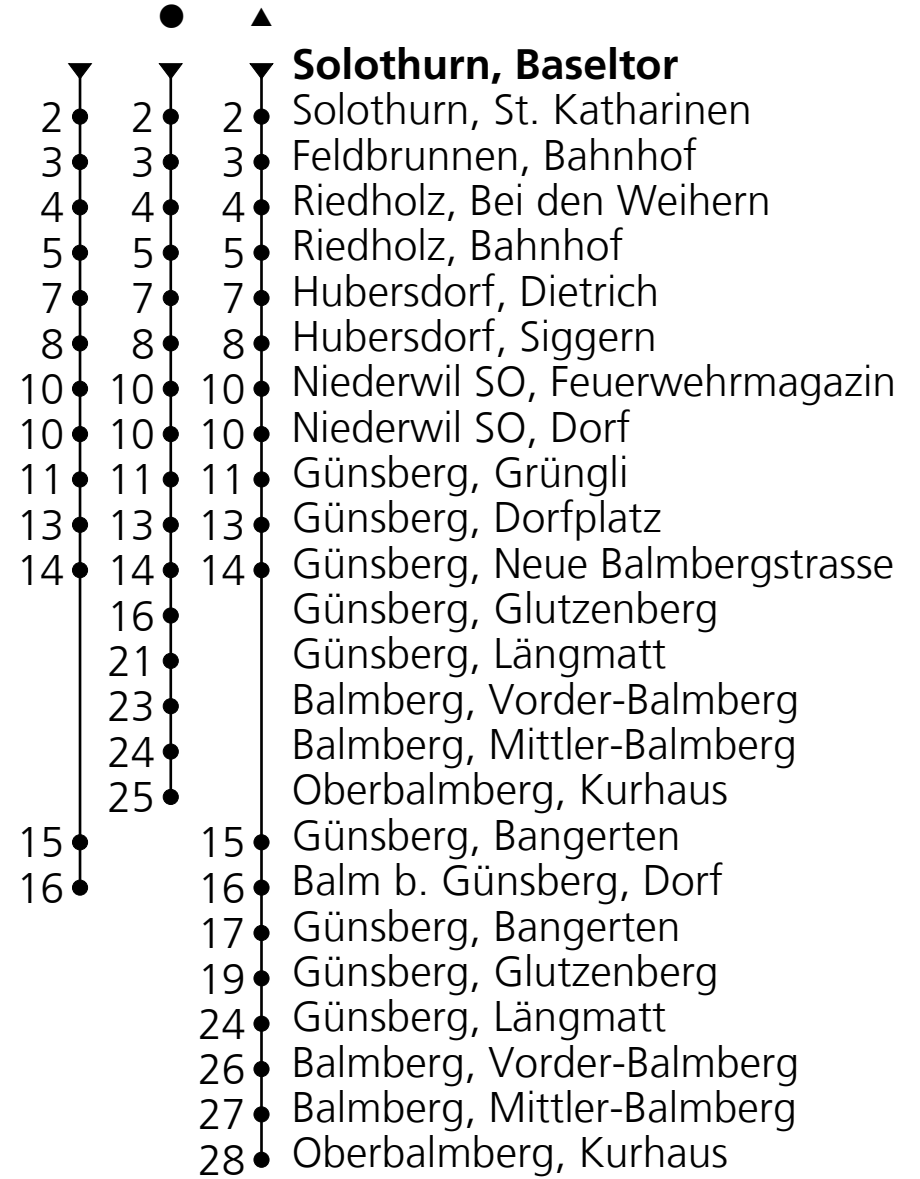

12

PostAuto AG
☎ +41 848 818 818 (CHF 0.08/Min)
info@postauto.ch
www.postauto.ch

Ab Solothurn, Baseltor Richtung Balm b. Günsberg, Dorf

Fahrplan in Echtzeit

Gültig vom 15.12.2024 bis 13.12.2025

🕒	Montag - Freitag	Samstag	Sonn- u. Feiertage
5	39		
6	39	39	
7	07 39		07
8	07● 39	07●	07●
9	39	39	39▲
10	39●	39●	39●
11	39		07
12	07● 39	07●	07●
13	39●	39●	39●
14	39	39▲	39▲
15	39		
16	07▲	07▲	07▲
17	07 39	07	07
18	07 39	07	07
19	07▲ 39	07▲	07▲
20	39	39	39
21	39	39	39
22	39 _A	39	
23	39 _A	39	

A = Donnerstag, Freitag

Feiertage: 1. und 2. Januar, 18. und 21. April, 29. Mai, 9. Juni, 1. August, 25. und 26. Dezember

Ungefähre Reisezeit
in Minuten