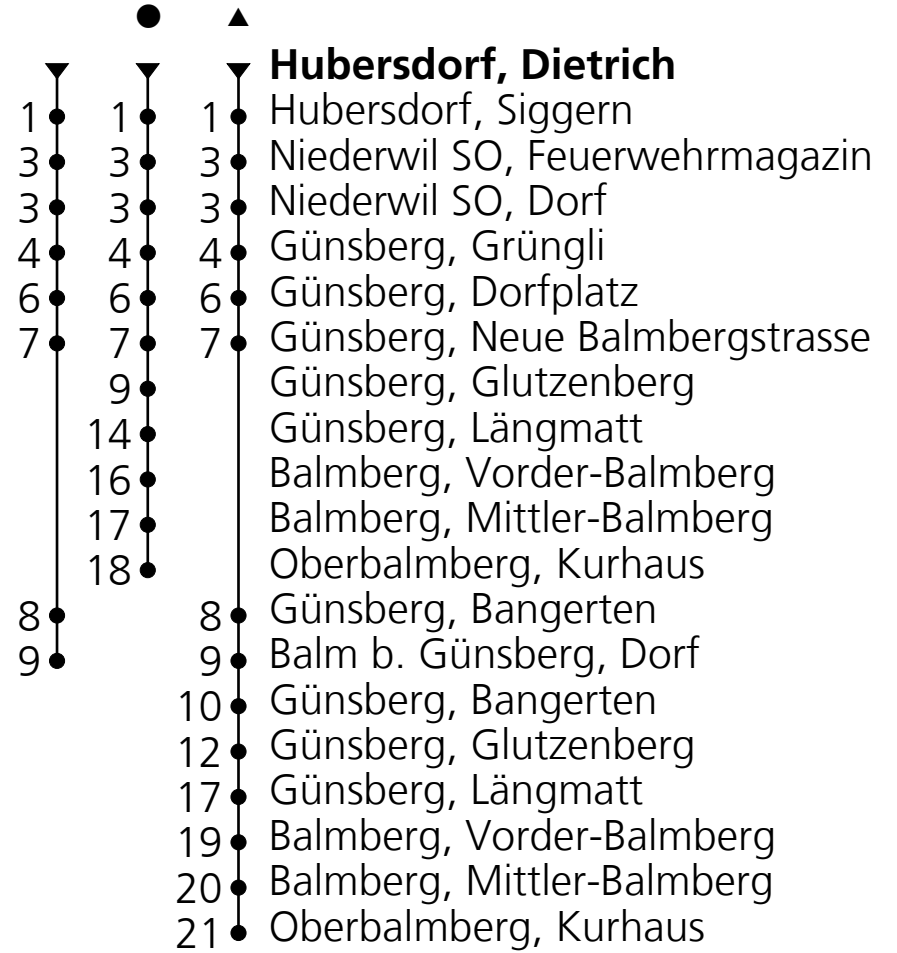

12

PostAuto AG
☎ +41 848 818 818 (CHF 0.08/Min)
info@postauto.ch
www.postauto.ch

Ab Hubersdorf, Dietrich Richtung Balm b. Günsberg, Dorf

Fahrplan in Echtzeit

Gültig vom 15.12.2024 bis 13.12.2025

🕒	Montag - Freitag	Samstag	Sonn- u. Feiertage
5	46		
6	46	46	
7	14 46		14
8	14● 46	14●	14●
9	46	46	46▲
10	46●	46●	46●
11	46		14
12	14● 46	14●	14●
13	46●	46●	46●
14	46	46▲	46▲
15	46		
16	14▲	14▲	14▲
17	14 46	14	14
18	14 46	14	14
19	14▲ 46	14▲	14▲
20	46	46	46
21	46	46	46
22	46 _A	46	
23	46 _A	46	

Ungefähre Reisezeit
in Minuten

A = Donnerstag, Freitag

Feiertage: 1. und 2. Januar, 18. und 21. April, 29. Mai, 9. Juni, 1. August, 25. und 26. Dezember