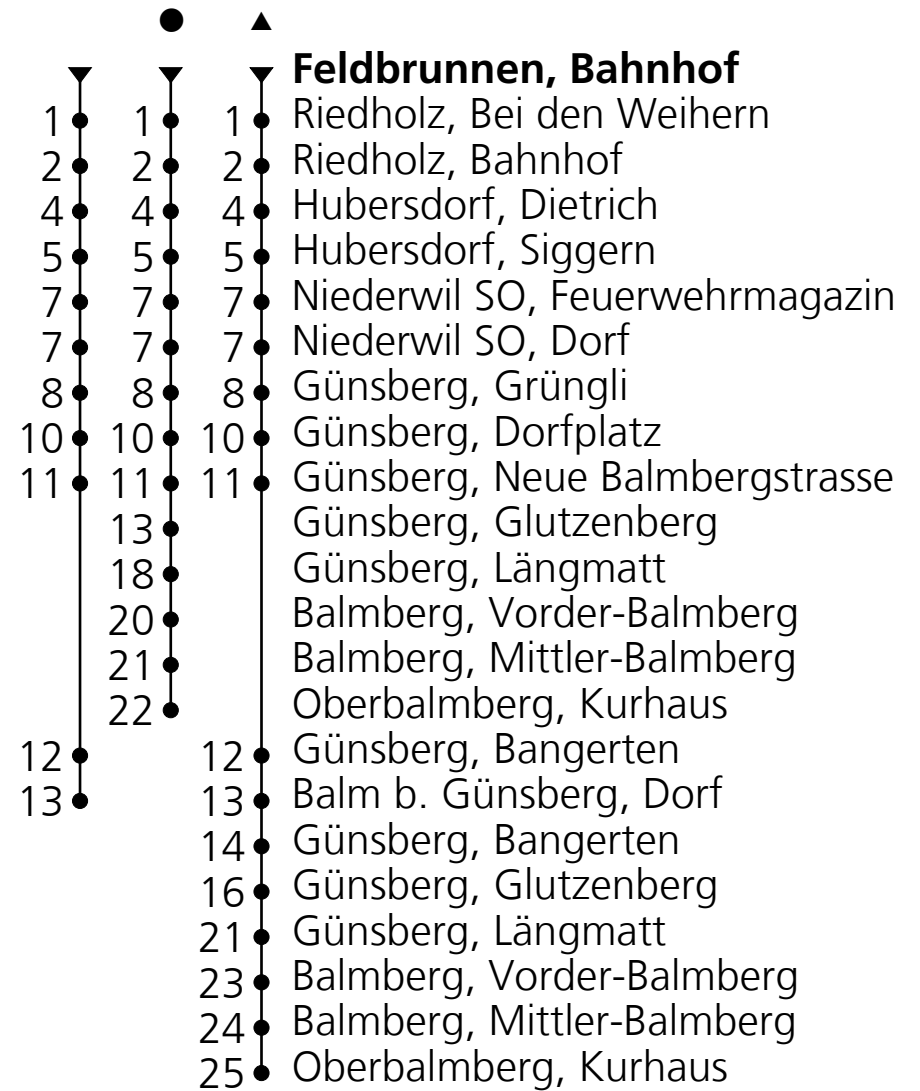

12

PostAuto AG
☎ +41 848 818 818 (CHF 0.08/Min)
info@postauto.ch
www.postauto.ch

Ab Feldbrunnen, Bahnhof Richtung Balm b. Günsberg, Dorf

Fahrplan in Echtzeit

Gültig vom 15.12.2024 bis 13.12.2025

🕒	Montag - Freitag	Samstag	Sonn- u. Feiertage
5	42		
6	42	42	
7	10 42		10
8	10● 42	10●	10●
9	42	42	42▲
10	42●	42●	42●
11	42		10
12	10● 42	10●	10●
13	42●	42●	42●
14	42	42▲	42▲
15	42		
16	10▲	10▲	10▲
17	10 42	10	10
18	10 42	10	10
19	10▲ 42	10▲	10▲
20	42	42	42
21	42	42	42
22	42 _A	42	
23	42 _A	42	

Ungefähre Reisezeit
in Minuten

A = Donnerstag, Freitag

Feiertage: 1. und 2. Januar, 18. und 21. April, 29. Mai, 9. Juni, 1. August, 25. und 26. Dezember