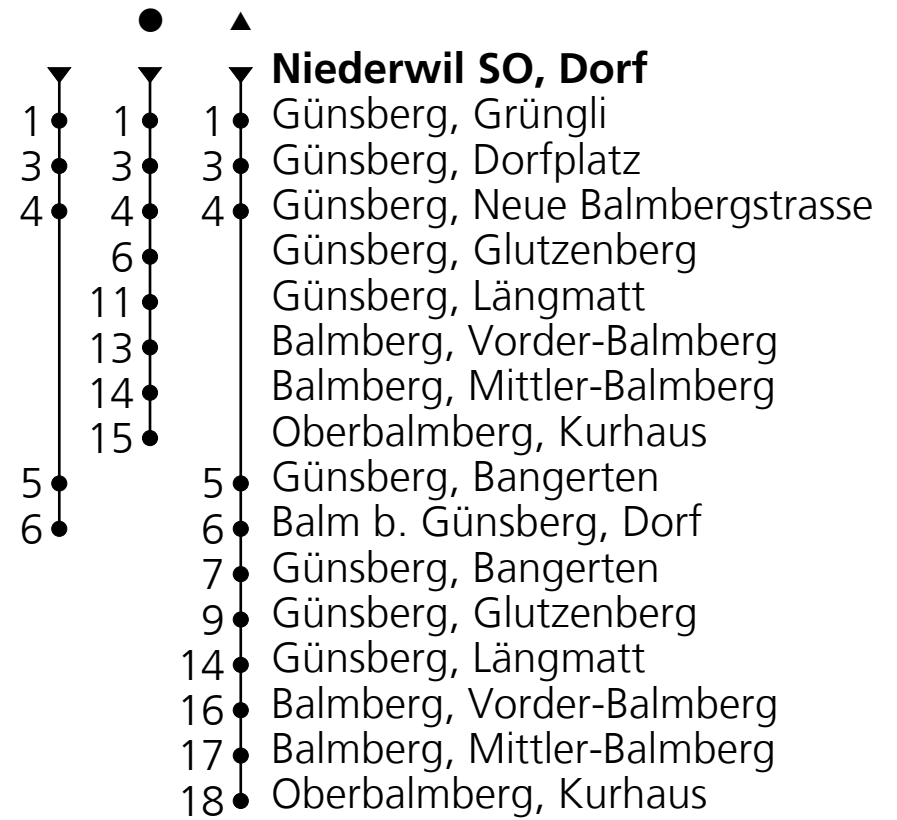

12

PostAuto AG
☎ +41 848 818 818 (CHF 0.08/Min)
info@postauto.ch
www.postauto.ch

Ab Niederwil SO, Dorf Richtung Balm b. Günsberg, Dorf

Fahrplan in Echtzeit

Gültig von 10.12.2023 bis 14.12.2024

🕒	Montag - Freitag	Samstag	Sonn- u. Feiertage
5	49		
6	49	49	
7	17 49		17
8	17 [●] 49	17 [●]	17 [●]
9	49	49	49 [▲]
10	49 [●]	49 [●]	49 [●]
11	49		17
12	17 [●] 49	17 [●]	17 [●]
13	49 [●]	49 [●]	49 [●]
14	49	49 [▲]	49 [▲]
15	49		
16	17 [▲]	17 [▲]	17 [▲]
17	17 49	17	17
18	17 49	17	17
19	17 [▲] 49	17 [▲]	17 [▲]
20	49	49	49
21	49	49	49
22	49 _A	49	
23	49 _A	49	

Ungefähre Reisezeit
in Minuten

A = Nur Donnerstag und
Freitag
ausser
29.03.24,
09.05.24,
01.08.24

Feiertage: 1. und 2. Januar, 29. März, 1. April, 9. und 20. Mai, 1. August, 25. und 26. Dezember