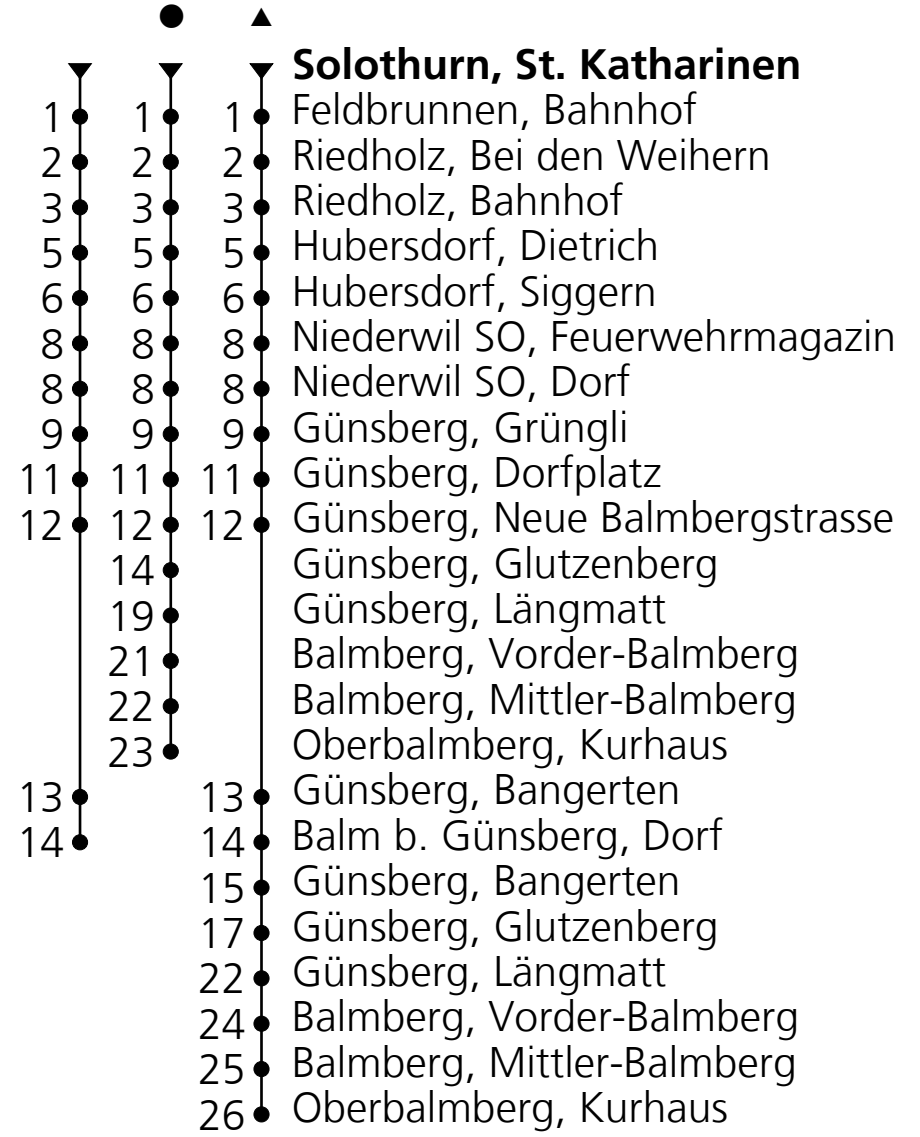

12

PostAuto AG
☎+41 58 667 13 60
nord@postauto.ch
www.postauto.ch

Ab Solothurn, St. Katharinen Richtung Balm b. Günsberg, Dorf

Fahrplan in Echtzeit

Gültig von 11.12.2022 bis 09.12.2023

🕒	Montag - Freitag	Samstag	Sonn- u. Feiertage
5	41		
6	41	41	
7	09 41		09
8	09● 41	09●	09●
9	41	41	41▲
10	41●	41●	41●
11	41		09
12	09● 41	09●	09●
13	41●	41●	41●
14	41	41▲	41▲
15	41		
16	09▲	09▲	09▲
17	09 41	09	09
18	09 41	09	09
19	09▲ 41	09▲	09▲
20	41	41	41
21	41	41	41
22	41 _A	41	
23	41 _A	41	

A = Nur Donnerstag,
Freitag

Ungefähre Reisezeit
in Minuten

Feiertage: 1. und 2. Januar, 7. und 10. April, 18. und 29. Mai, 1. August, 25. und 26. Dezember