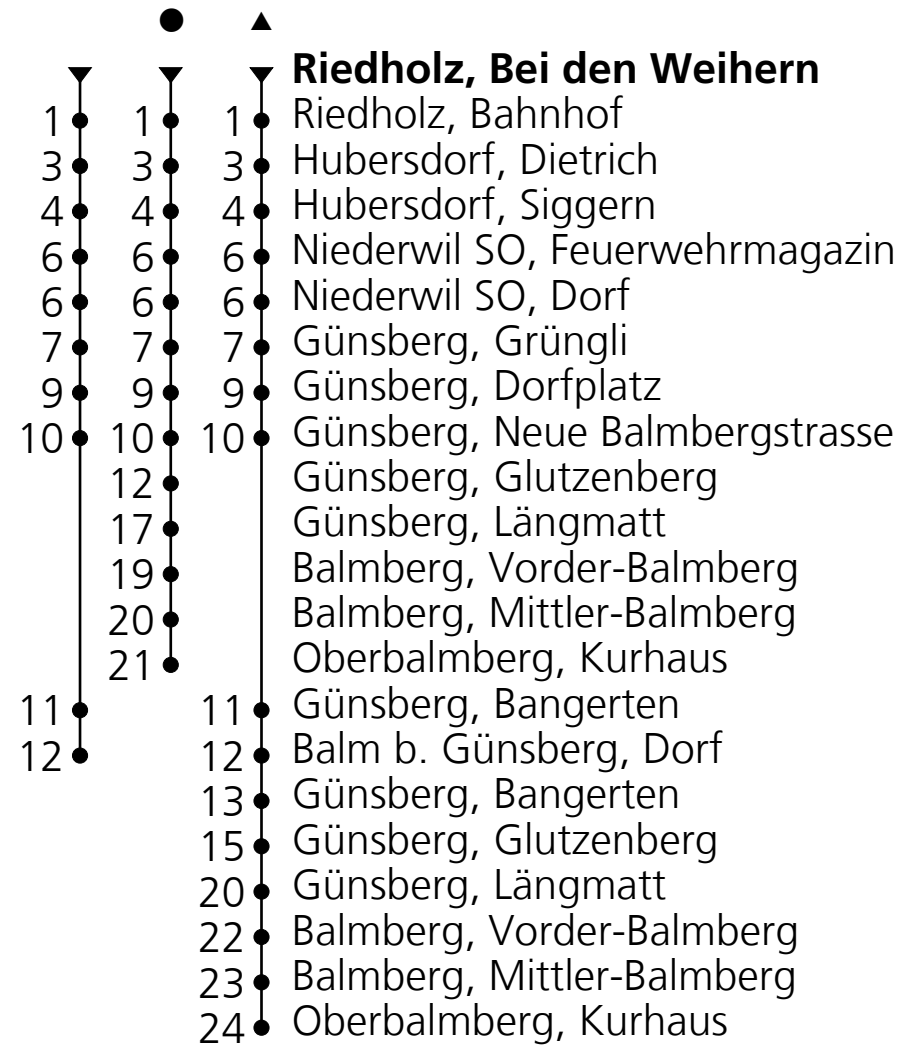

### Ab Riedholz, Bei den Weihern Richtung Balm b. Günsberg, Dorf

Gültig von 11.12.2022 bis 09.12.2023

🕒	Montag - Freitag	Samstag	Sonn- u. Feiertage
5	43		
6	43	43	
7	11 43		11
8	11● 43	11●	11●
9	43	43	43▲
10	43●	43●	43●
11	43		11
12	11● 43	11●	11●
13	43●	43●	43●
14	43	43▲	43▲
15	43		
16	11▲	11▲	11▲
17	11 43	11	11
18	11 43	11	11
19	11▲ 43	11▲	11▲
20	43	43	43
21	43	43	43
22	43 <sub>A</sub>	43	
23	43 <sub>A</sub>	43	

Ungefähre Reisezeit  
in Minuten

**A** = Nur Donnerstag,  
Freitag

**Feiertage: 1. und 2. Januar, 7. und 10. April, 18. und 29. Mai, 1. August, 25. und 26. Dezember**