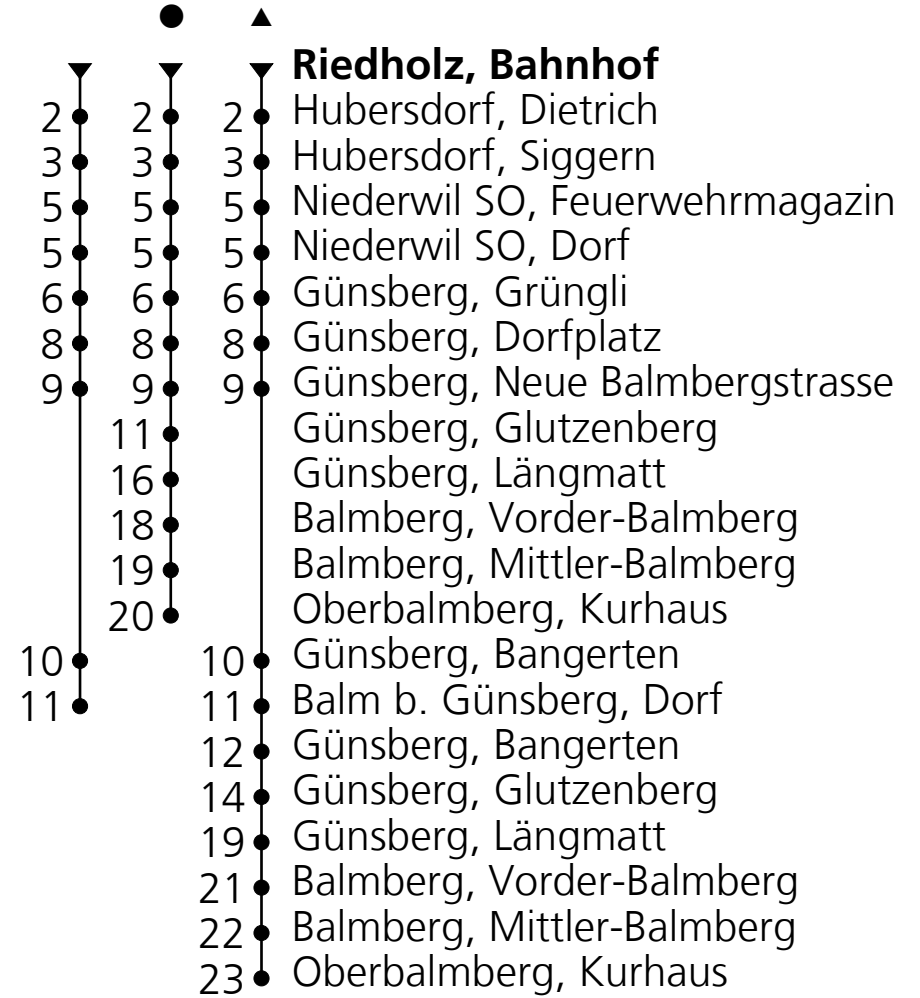

### Ab Riedholz, Bahnhof Richtung Balm b. Günsberg, Dorf

Fahrplan in Echtzeit

Gültig von 11.12.2022 bis 09.12.2023

🕒	Montag - Freitag	Samstag	Sonn- u. Feiertage
5	44		
6	44	44	
7	12 44		12
8	12● 44	12●	12●
9	44	44	44▲
10	44●	44●	44●
11	44		12
12	12● 44	12●	12●
13	44●	44●	44●
14	44	44▲	44▲
15	44		
16	12▲	12▲	12▲
17	12 44	12	12
18	12 44	12	12
19	12▲ 44	12▲	12▲
20	44	44	44
21	44	44	44
22	44 <sub>A</sub>	44	
23	44 <sub>A</sub>	44	

Ungefähre Reisezeit  
in Minuten

A = Nur Donnerstag,  
Freitag

Feiertage: 1. und 2. Januar, 7. und 10. April, 18. und 29.  
Mai, 1. August, 25. und 26. Dezember