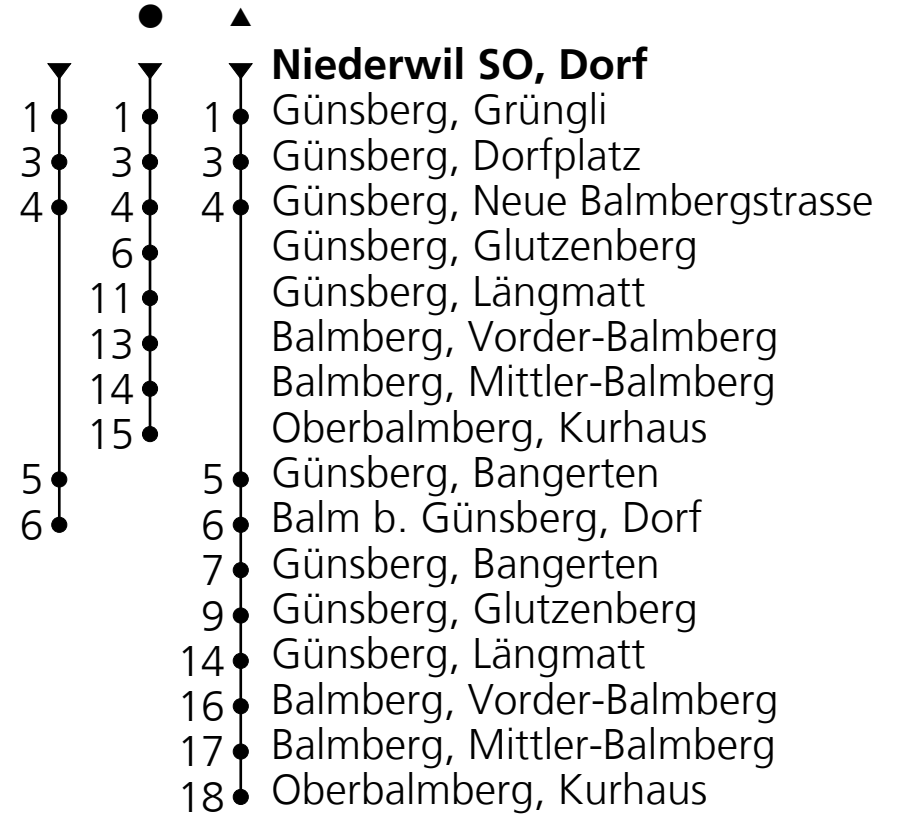

12

PostAuto AG
☎+41 58 667 13 60
nord@postauto.ch
www.postauto.ch

**Ab Niederwil SO, Dorf
Richtung Balm b. Günsberg, Dorf**

Fahrplan in Echtzeit

Gültig von 11.12.2022 bis 09.12.2023

🕒	Montag - Freitag	Samstag	Sonn- u. Feiertage
5	49		
6	49	49	
7	17 49		17
8	17 [●] 49	17 [●]	17 [●]
9	49	49	49 [▲]
10	49 [●]	49 [●]	49 [●]
11	49		17
12	17 [●] 49	17 [●]	17 [●]
13	49 [●]	49 [●]	49 [●]
14	49	49 [▲]	49 [▲]
15	49		
16	17 [▲]	17 [▲]	17 [▲]
17	17 49	17	17
18	17 49	17	17
19	17 [▲] 49	17 [▲]	17 [▲]
20	49	49	49
21	49	49	49
22	49 _A	49	
23	49 _A	49	

Ungefähre Reisezeit
in Minuten

A = Nur Donnerstag, Freitag

Feiertage: 1. und 2. Januar, 7. und 10. April, 18. und 29. Mai, 1. August, 25. und 26. Dezember