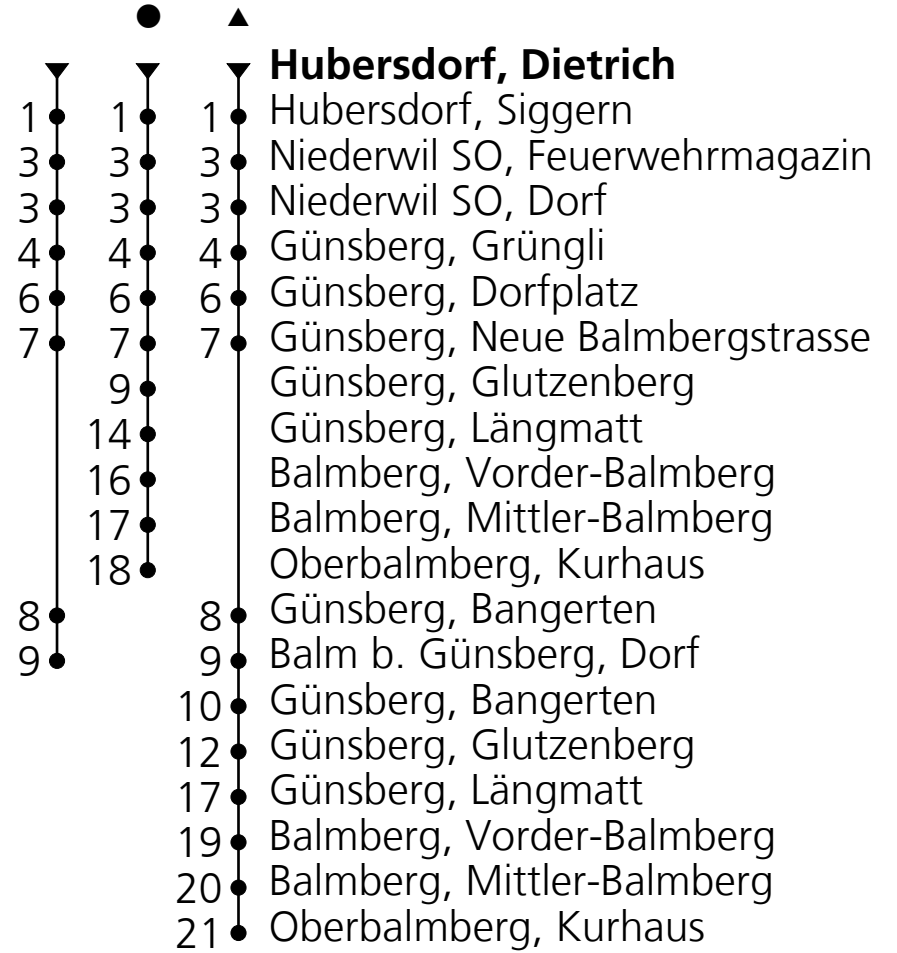

12

PostAuto AG
☎+41 58 667 13 60
nord@postauto.ch
www.postauto.ch

**Ab Hubersdorf, Dietrich
Richtung Balm b. Günsberg, Dorf**

Fahrplan in Echtzeit

Gültig von 11.12.2022 bis 09.12.2023

🕒	Montag - Freitag	Samstag	Sonn- u. Feiertage
5	46		
6	46	46	
7	14 46		14
8	14● 46	14●	14●
9	46	46	46▲
10	46●	46●	46●
11	46		14
12	14● 46	14●	14●
13	46●	46●	46●
14	46	46▲	46▲
15	46		
16	14▲	14▲	14▲
17	14 46	14	14
18	14 46	14	14
19	14▲ 46	14▲	14▲
20	46	46	46
21	46	46	46
22	46 _A	46	
23	46 _A	46	

Ungefähre Reisezeit
in Minuten

A = Nur Donnerstag,
Freitag

Feiertage: 1. und 2. Januar, 7. und 10. April, 18. und 29. Mai, 1. August, 25. und 26. Dezember