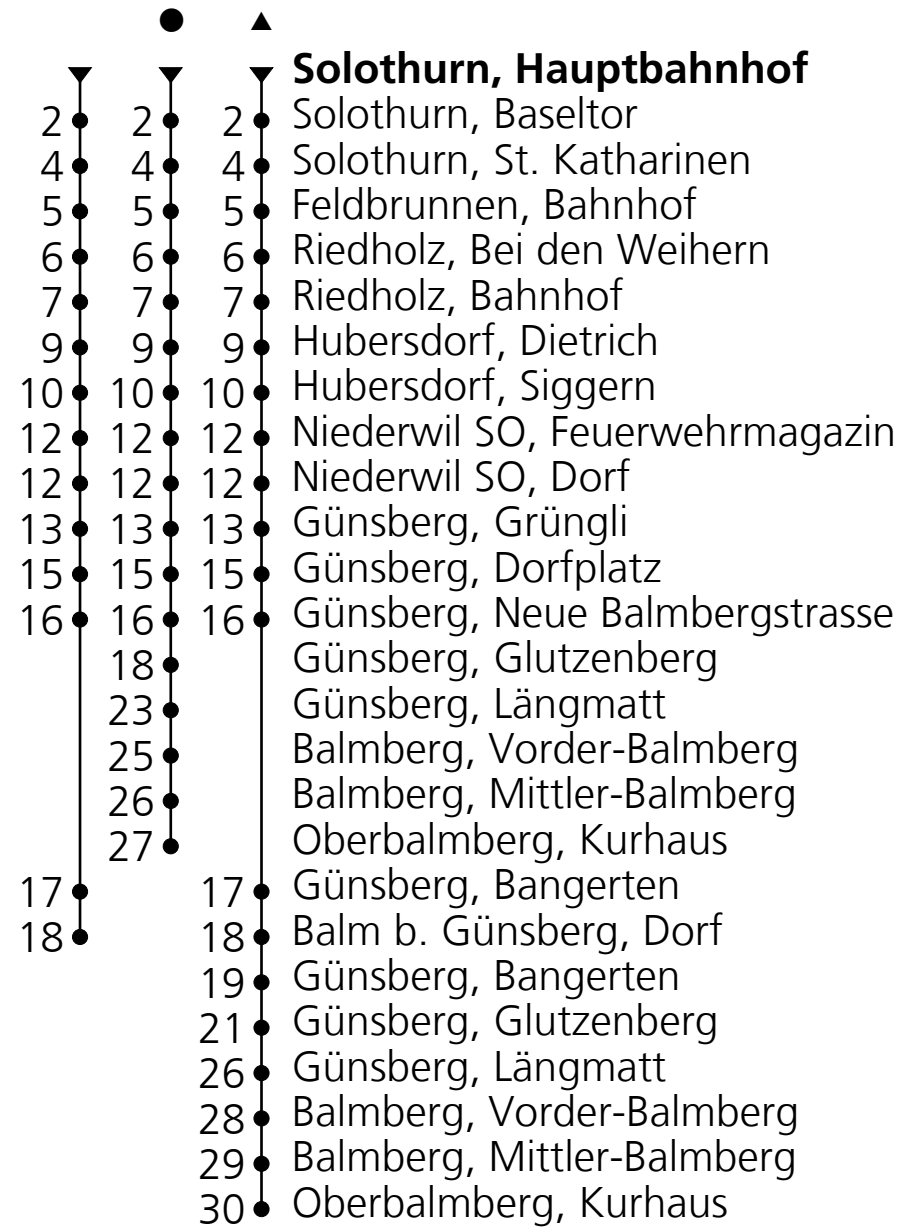

12

PostAuto AG
☎+41 58 667 13 60
nord@postauto.ch
www.postauto.ch

Ab Solothurn, Hauptbahnhof Richtung Balm b. Günsberg, Dorf

Fahrplan in Echtzeit

Gültig von 11.12.2022 bis 09.12.2023

🕒	Montag - Freitag	Samstag	Sonn- u. Feiertage
5	37		
6	37	37	
7	05 37		05
8	05● 37	05●	05●
9	37	37	37▲
10	37●	37●	37●
11	37		05
12	05● 37	05●	05●
13	37●	37●	37●
14	37	37▲	37▲
15	37		
16	05▲	05▲	05▲
17	05 37	05	05
18	05 37	05	05
19	05▲ 37	05▲	05▲
20	37	37	37
21	37	37	37
22	37 _A	37	
23	37 _A	37	

A = Nur Donnerstag,
Freitag

Feiertage: 1. und 2. Januar, 7. und 10. April, 18. und 29. Mai, 1. August, 25. und 26. Dezember

Ungefähre Reisezeit
in Minuten