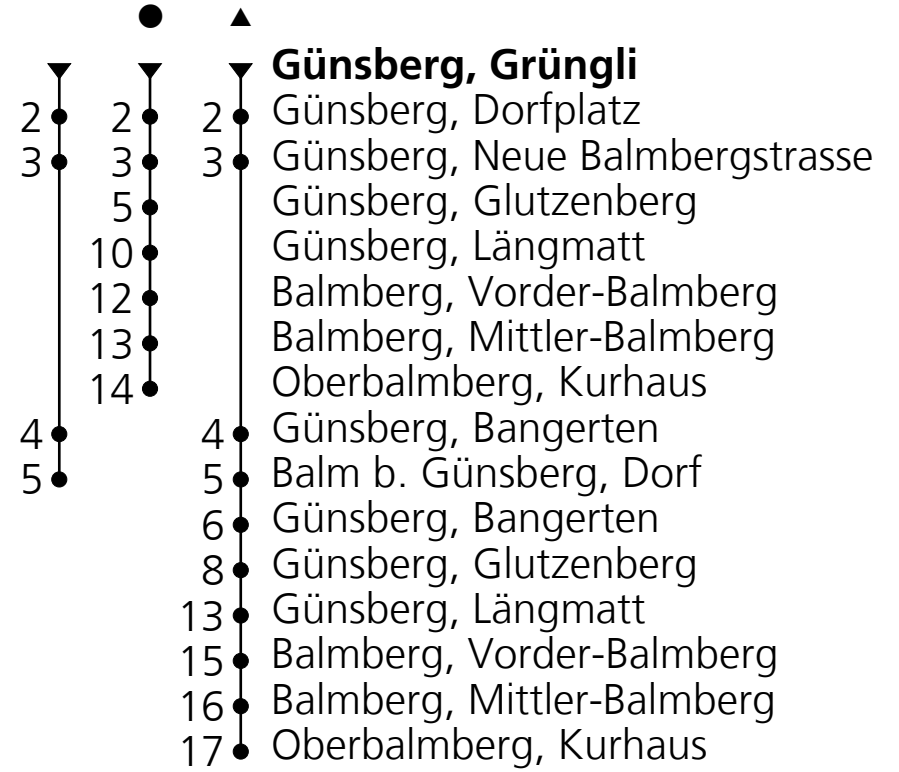

### Ab Günsberg, Grünli Richtung Balm b. Günsberg, Dorf

**Fahrplan in Echtzeit**

Gültig von 11.12.2022 bis 09.12.2023

🕒	Montag - Freitag	Samstag	Sonn- u. Feiertage
5	50		
6	50	50	
7	18 50		18
8	18 <sup>●</sup> 50	18 <sup>●</sup>	18 <sup>●</sup>
9	50	50	50 <sup>▲</sup>
10	50 <sup>●</sup>	50 <sup>●</sup>	50 <sup>●</sup>
11	50		18
12	18 <sup>●</sup> 50	18 <sup>●</sup>	18 <sup>●</sup>
13	50 <sup>●</sup>	50 <sup>●</sup>	50 <sup>●</sup>
14	50	50 <sup>▲</sup>	50 <sup>▲</sup>
15	50		
16	18 <sup>▲</sup>	18 <sup>▲</sup>	18 <sup>▲</sup>
17	18 50	18	18
18	18 50	18	18
19	18 <sup>▲</sup> 50	18 <sup>▲</sup>	18 <sup>▲</sup>
20	50	50	50
21	50	50	50
22	50 <sub>A</sub>	50	
23	50 <sub>A</sub>	50	

Ungefähre Reisezeit  
in Minuten

A = Nur Donnerstag, Freitag

**Feiertage: 1. und 2. Januar, 7. und 10. April, 18. und 29. Mai, 1. August, 25. und 26. Dezember**