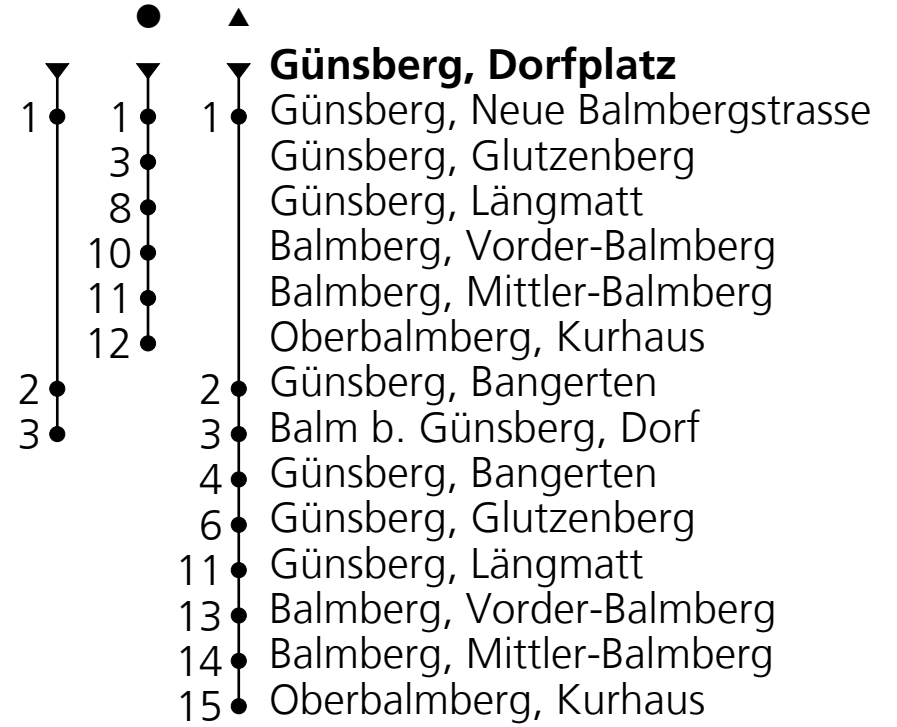

12

PostAuto AG
☎+41 58 667 13 60
nord@postauto.ch
www.postauto.ch

Ab Günsberg, Dorfplatz Richtung Balm b. Günsberg, Dorf

Fahrplan in Echtzeit

Gültig von 11.12.2022 bis 09.12.2023

🕒	Montag - Freitag	Samstag	Sonn- u. Feiertage
5	52		
6	52	52	
7	20 52		20
8	20 [●] 52	20 [●]	20 [●]
9	52	52	52 [▲]
10	52 [●]	52 [●]	52 [●]
11	52		20
12	20 [●] 52	20 [●]	20 [●]
13	52 [●]	52 [●]	52 [●]
14	52	52 [▲]	52 [▲]
15	52		
16	20 [▲]	20 [▲]	20 [▲]
17	20 52	20	20
18	20 52	20	20
19	20 [▲] 52	20 [▲]	20 [▲]
20	52	52	52
21	52	52	52
22	52 _A	52	
23	52 _A	52	

Ungefähre Reisezeit
in Minuten

A = Nur Donnerstag, Freitag

Feiertage: 1. und 2. Januar, 7. und 10. April, 18. und 29. Mai, 1. August, 25. und 26. Dezember