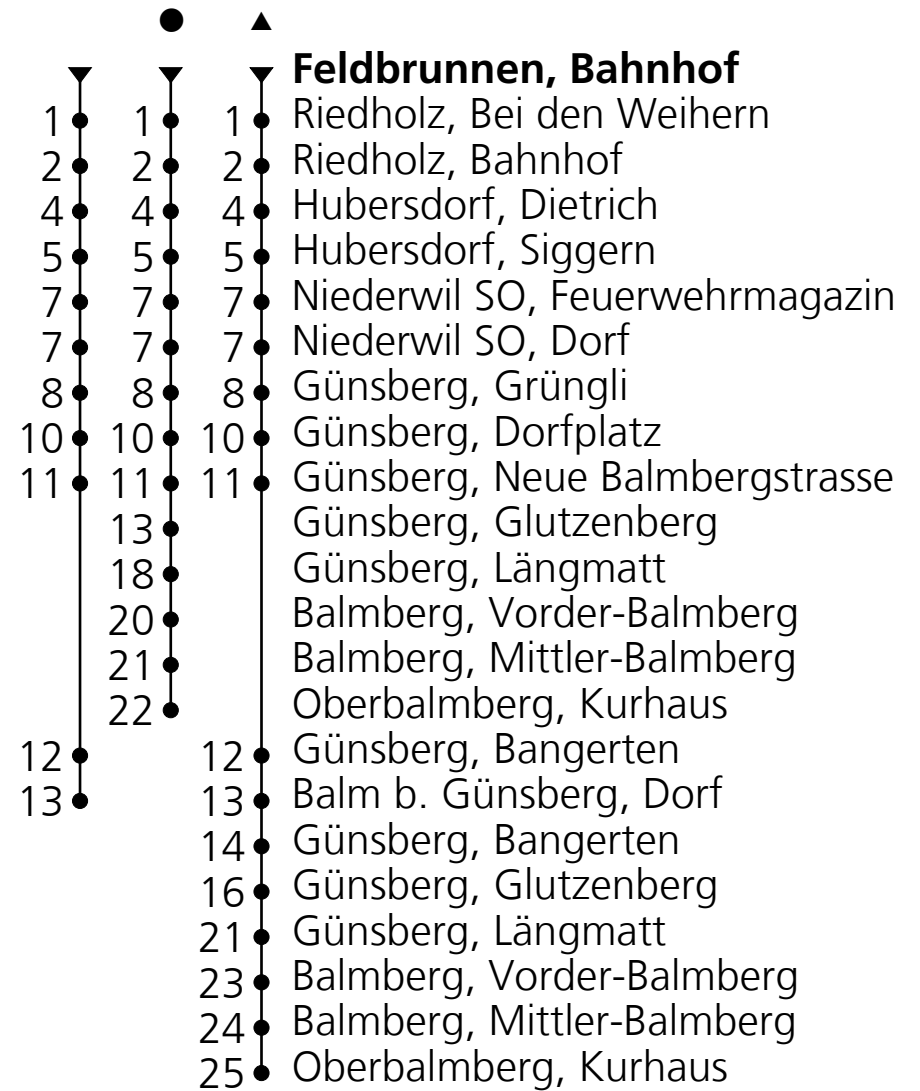

**12**

PostAuto AG  
☎+41 58 667 13 60  
nord@postauto.ch  
www.postauto.ch

**Ab Feldbrunnen, Bahnhof  
Richtung Balm b. Günsberg, Dorf**

**Fahrplan in Echtzeit**

Gültig von 11.12.2022 bis 09.12.2023

🕒	Montag - Freitag	Samstag	Sonn- u. Feiertage
5	42		
6	42	42	
7	10 42		10
8	10 <sup>●</sup> 42	10 <sup>●</sup>	10 <sup>●</sup>
9	42	42	42 <sup>▲</sup>
10	42 <sup>●</sup>	42 <sup>●</sup>	42 <sup>●</sup>
11	42		10
12	10 <sup>●</sup> 42	10 <sup>●</sup>	10 <sup>●</sup>
13	42 <sup>●</sup>	42 <sup>●</sup>	42 <sup>●</sup>
14	42	42 <sup>▲</sup>	42 <sup>▲</sup>
15	42		
16	10 <sup>▲</sup>	10 <sup>▲</sup>	10 <sup>▲</sup>
17	10 42	10	10
18	10 42	10	10
19	10 <sup>▲</sup> 42	10 <sup>▲</sup>	10 <sup>▲</sup>
20	42	42	42
21	42	42	42
22	42 <sub>A</sub>	42	
23	42 <sub>A</sub>	42	

Ungefähre Reisezeit  
in Minuten

**A** = Nur Donnerstag,  
Freitag

**Feiertage: 1. und 2. Januar, 7. und 10. April, 18. und 29. Mai, 1. August, 25. und 26. Dezember**