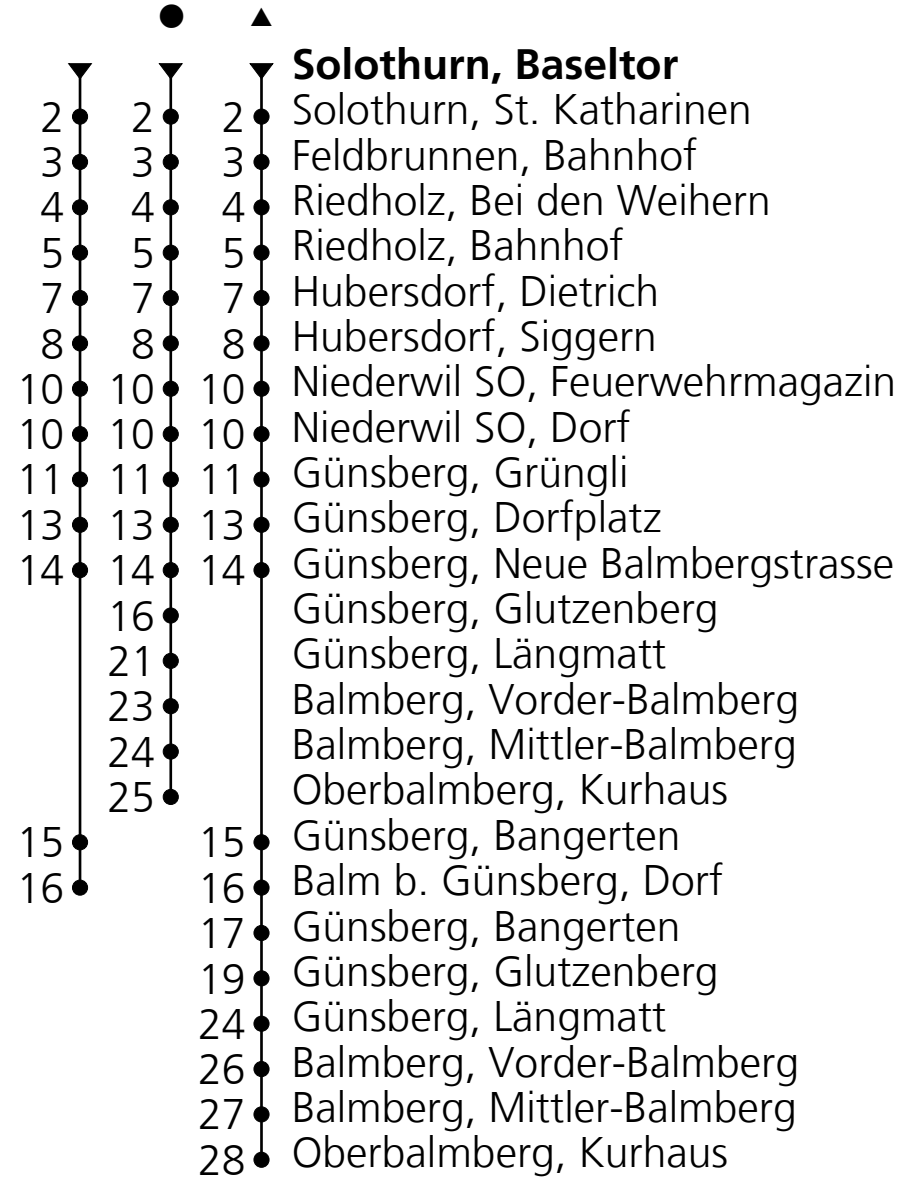

### Ab Solothurn, Baseltor Richtung Balm b. Günsberg, Dorf

Fahrplan in Echtzeit

Gültig von 11.12.2022 bis 09.12.2023

🕒	Montag - Freitag	Samstag	Sonn- u. Feiertage
5	39		
6	39	39	
7	07 39		07
8	07● 39	07●	07●
9	39	39	39▲
10	39●	39●	39●
11	39		07
12	07● 39	07●	07●
13	39●	39●	39●
14	39	39▲	39▲
15	39		
16	07▲	07▲	07▲
17	07 39	07	07
18	07 39	07	07
19	07▲ 39	07▲	07▲
20	39	39	39
21	39	39	39
22	39 <sub>A</sub>	39	
23	39 <sub>A</sub>	39	

A = Nur Donnerstag,  
Freitag

Ungefähre Reisezeit  
in Minuten

**Feiertage: 1. und 2. Januar, 7. und 10. April, 18. und 29. Mai, 1. August, 25. und 26. Dezember**