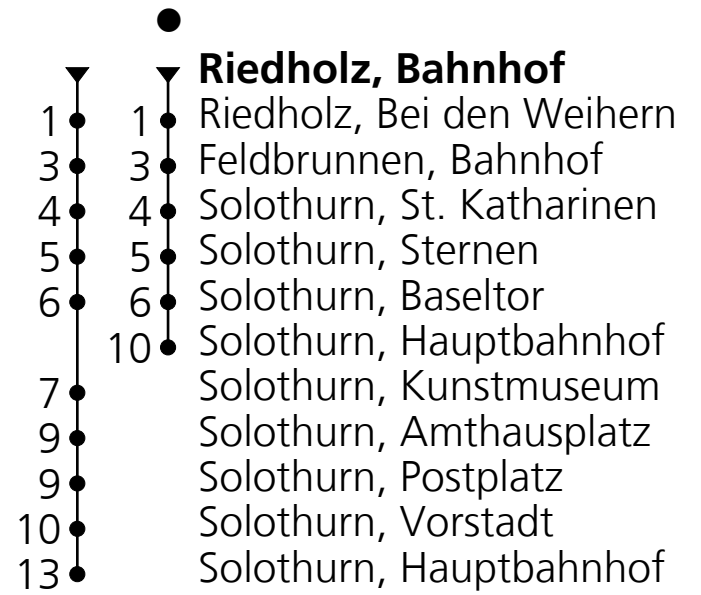

12

PostAuto AG
☎+41 58 667 13 60
nord@postauto.ch
www.postauto.ch

Ab Riedholz, Bahnhof Richtung Solothurn, Hauptbahnhof

Gültig von 11.12.2022 bis 09.12.2023

Fahrplan in Echtzeit

🕒	Montag - Freitag	Samstag	Sonn- u. Feiertage
5	16		
6	09 41●	09	41●
7	09 41●	09	41●
8	09		
9	09	09	09
10	09	09	09 41
11	09 41●	41	41
12	09		
13	09	09	09
14	09	09	09
15	09 41●	09	09
16	09	09	09
17	09 41●	09	09
18	09 41●	41	41
19	09		
20	09	09	09
21	09	09	09
22	09 _A	09	
23	09 _A	09	

Ungefähre Reisezeit
in Minuten

A = Nur Donnerstag, Freitag

Feiertage: 1. und 2. Januar, 7. und 10. April, 18. und 29. Mai, 1. August, 25. und 26. Dezember