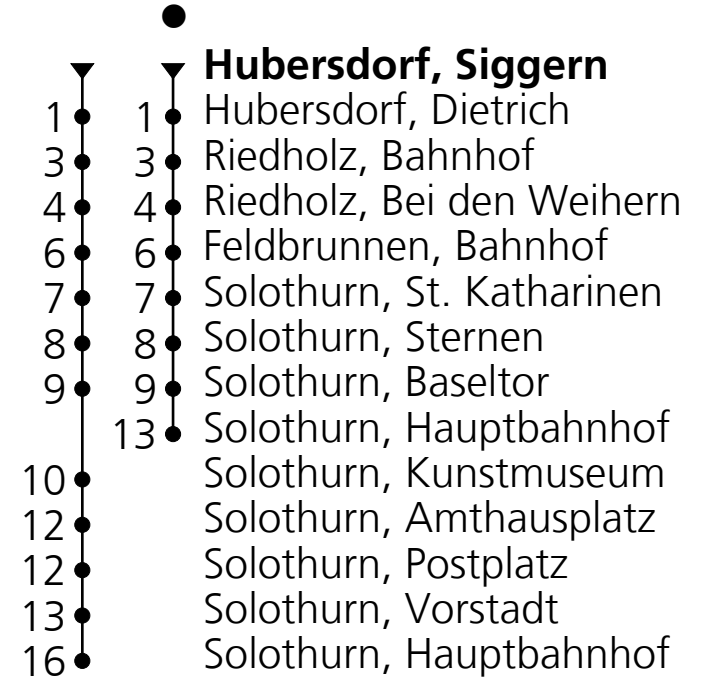

12

PostAuto AG
☎+41 58 667 13 60
nord@postauto.ch
www.postauto.ch

Ab Hubersdorf, Siggern Richtung Solothurn, Hauptbahnhof

Gültig von 11.12.2022 bis 09.12.2023

Fahrplan in Echtzeit

🕒	Montag - Freitag	Samstag	Sonn- u. Feiertage
5	13		
6	06 38 [●]	06	38 [●]
7	06 38 [●]	06	38 [●]
8	06		
9	06	06	06
10	06	06	06 38
11	06 38 [●]	38	38
12	06		
13	06	06	06
14	06	06	06
15	06 38 [●]	06	06
16	06	06	06
17	06 38 [●]	06	06
18	06 38 [●]	38	38
19	06		
20	06	06	06
21	06	06	06
22	06 _A	06	
23	06 _A	06	

Ungefähre Reisezeit
in Minuten

A = Nur Donnerstag, Freitag

Feiertage: 1. und 2. Januar, 7. und 10. April, 18. und 29. Mai, 1. August, 25. und 26. Dezember