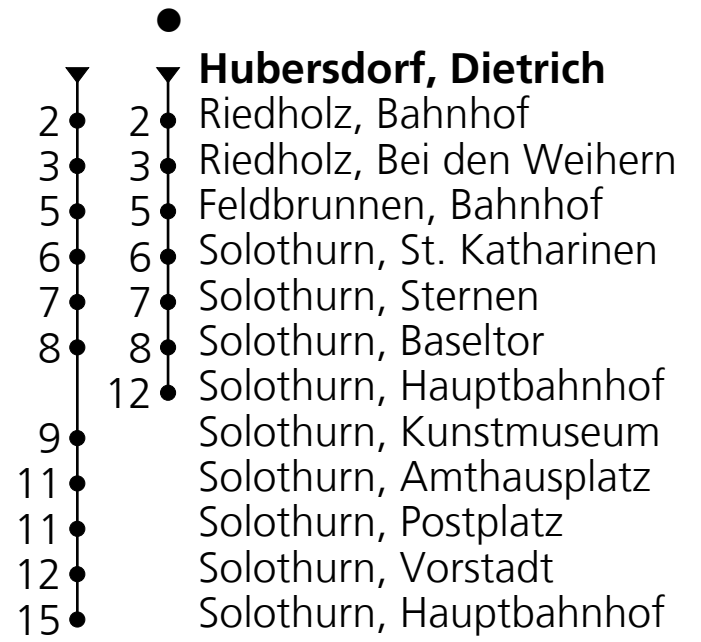

12

PostAuto AG
+41 58 667 13 60
nord@postauto.ch
www.postauto.ch

Ab Hubersdorf, Dietrich Richtung Solothurn, Hauptbahnhof

Gültig von 11.12.2022 bis 09.12.2023

Fahrplan in Echtzeit

🕒	Montag - Freitag	Samstag	Sonn- u. Feiertage
5	14		
6	07 39 [●]	07	39 [●]
7	07 39 [●]	07	39 [●]
8	07		
9	07	07	07
10	07	07	07 39
11	07 39 [●]	39	39
12	07		
13	07	07	07
14	07	07	07
15	07 39 [●]	07	07
16	07	07	07
17	07 39 [●]	07	07
18	07 39 [●]	39	39
19	07		
20	07	07	07
21	07	07	07
22	07 _A	07	
23	07 _A	07	

Ungefähre Reisezeit
in Minuten

A = Nur Donnerstag, Freitag

Feiertage: 1. und 2. Januar, 7. und 10. April, 18. und 29. Mai, 1. August, 25. und 26. Dezember