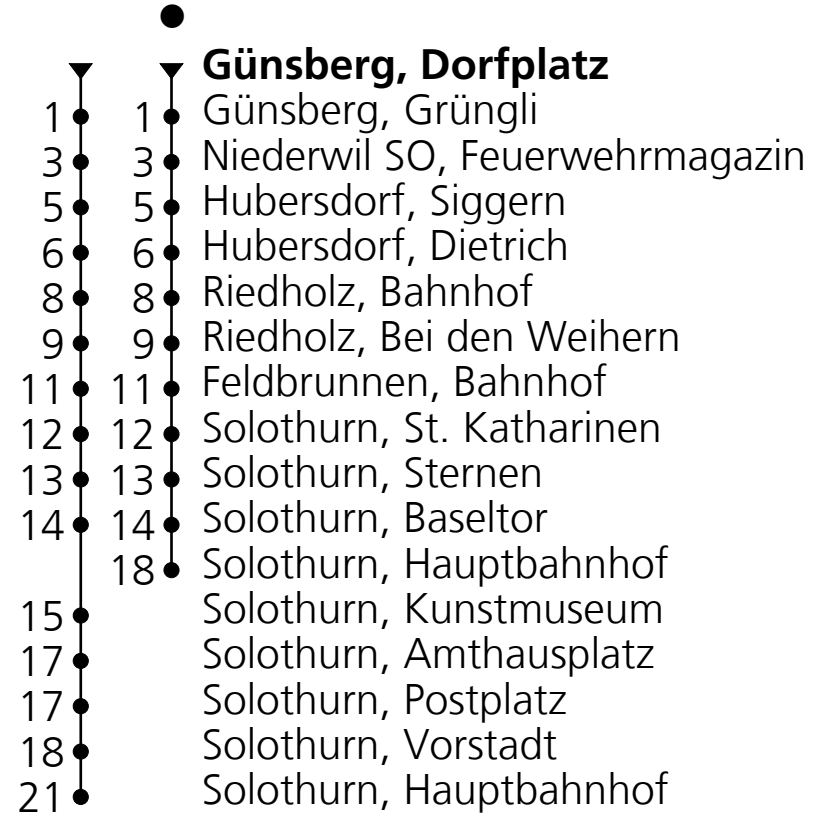

12

PostAuto AG
☎+41 58 667 13 60
nord@postauto.ch
www.postauto.ch

**Ab Günsberg, Dorfplatz
Richtung Solothurn, Hauptbahnhof**

Fahrplan in Echtzeit

Gültig von 11.12.2022 bis 09.12.2023

🕒	Montag - Freitag	Samstag	Sonn- u. Feiertage
5	08		
6	01 33●	01	33●
7	01 33●	01	33●
8	01		
9	01	01	01
10	01	01	01 33
11	01 33●	33	33
12	01		
13	01	01	01
14	01	01	01
15	01 33●	01	01
16	01	01	01
17	01 33●	01	01
18	01 33●	33	33
19	01		
20	01	01	01
21	01	01	01
22	01 _A	01	
23	01 _A	01	

Ungefähre Reisezeit
in Minuten

A = Nur Donnerstag, Freitag

Feiertage: 1. und 2. Januar, 7. und 10. April, 18. und 29. Mai, 1. August, 25. und 26. Dezember