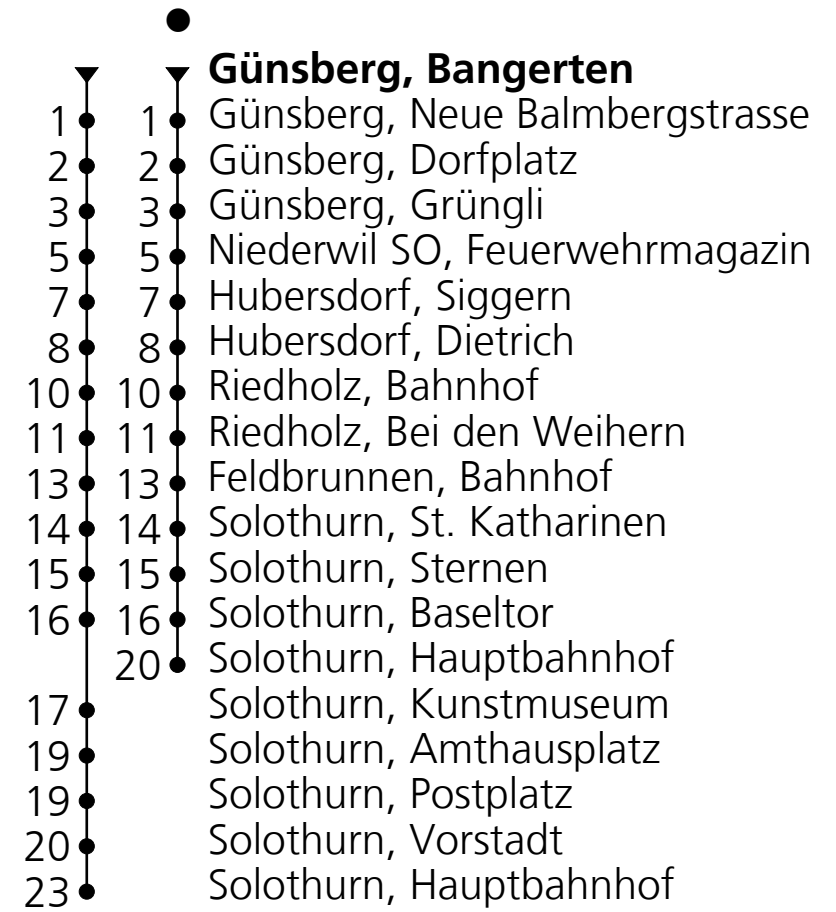

12

PostAuto AG
☎+41 58 667 13 60
nord@postauto.ch
www.postauto.ch

Ab Günsberg, Bangerten Richtung Solothurn, Hauptbahnhof

Fahrplan in Echtzeit

Gültig von 11.12.2022 bis 09.12.2023

🕒	Montag - Freitag	Samstag	Sonn- u. Feiertage
5	06 59	59	
6	31 [•] 59	59	31 [•]
7	31 [•] 59		31 [•]
8	59	59	59
9	59	59	59
10	59		31
11	31 [•] 59	31	31
12	59	59	59
13	59	59	59
14	59	59	59
15	31 [•] 59	59	59
16	59	59	59
17	31 [•] 59		
18	31 [•] 59	31	31
19	59	59	59
20	59	59	59
21	59 _A	59	
22	59 _A	59	

Ungefähre Reisezeit
in Minuten

A = Nur Donnerstag, Freitag

Feiertage: 1. und 2. Januar, 7. und 10. April, 18. und 29. Mai, 1. August, 25. und 26. Dezember