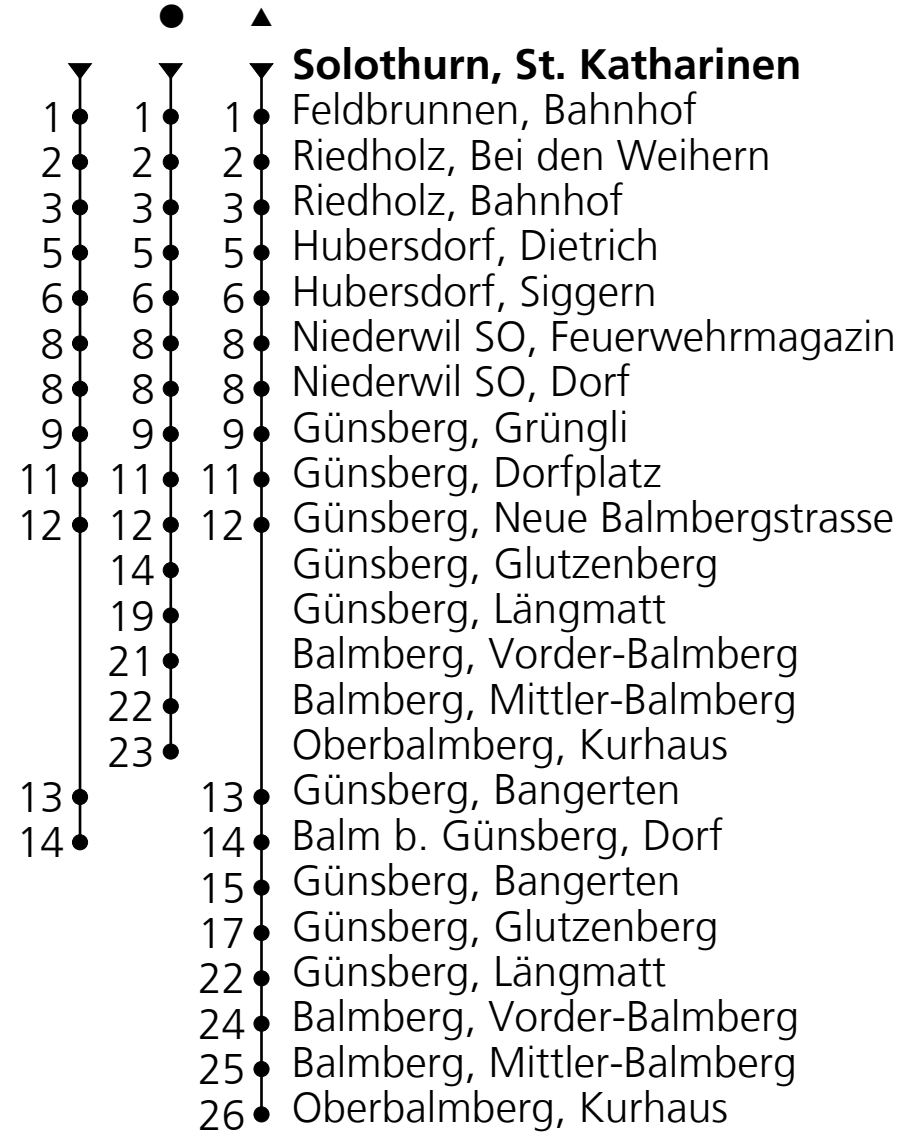

### Ab Solothurn, St. Katharinen Richtung Balm b. Günsberg, Dorf

**Fahrplan in Echtzeit**

Gültig von 12.12.2021 bis 10.12.2022

| 🕒  | Montag - Freitag | Samstag | Sonn- u. Feiertage |
|----|------------------|---------|--------------------|
| 5  | 41               |         |                    |
| 6  | 41               | 41      |                    |
| 7  | 09 41            |         | 09                 |
| 8  | 09● 41           | 09●     | 09●                |
| 9  | 41               | 41      | 41▲                |
| 10 | 41●              | 41●     | 41●                |
| 11 | 41               |         | 09                 |
| 12 | 09● 41           | 09●     | 09●                |
| 13 | 41●              | 41●     | 41●                |
| 14 | 41               | 41▲     | 41▲                |
| 15 | 41               |         |                    |
| 16 | 09▲              | 09▲     | 09▲                |
| 17 | 09 41            | 09      | 09                 |
| 18 | 09 41            | 09      | 09                 |
| 19 | 09▲ 41           | 09▲     | 09▲                |
| 20 | 41               | 41      | 41                 |
| 21 | 41               | 41      | 41                 |
| 22 | 41 <sub>A</sub>  | 41      |                    |
| 23 | 41 <sub>A</sub>  | 41      |                    |

**A** = Nur Donnerstag,  
Freitag

Ungefähre Reisezeit  
in Minuten

**Feiertage: 1. und 2. Januar, 15. und 18. April,  
26. Mai, 6. Juni, 1. August, 25. und 26. Dezember**