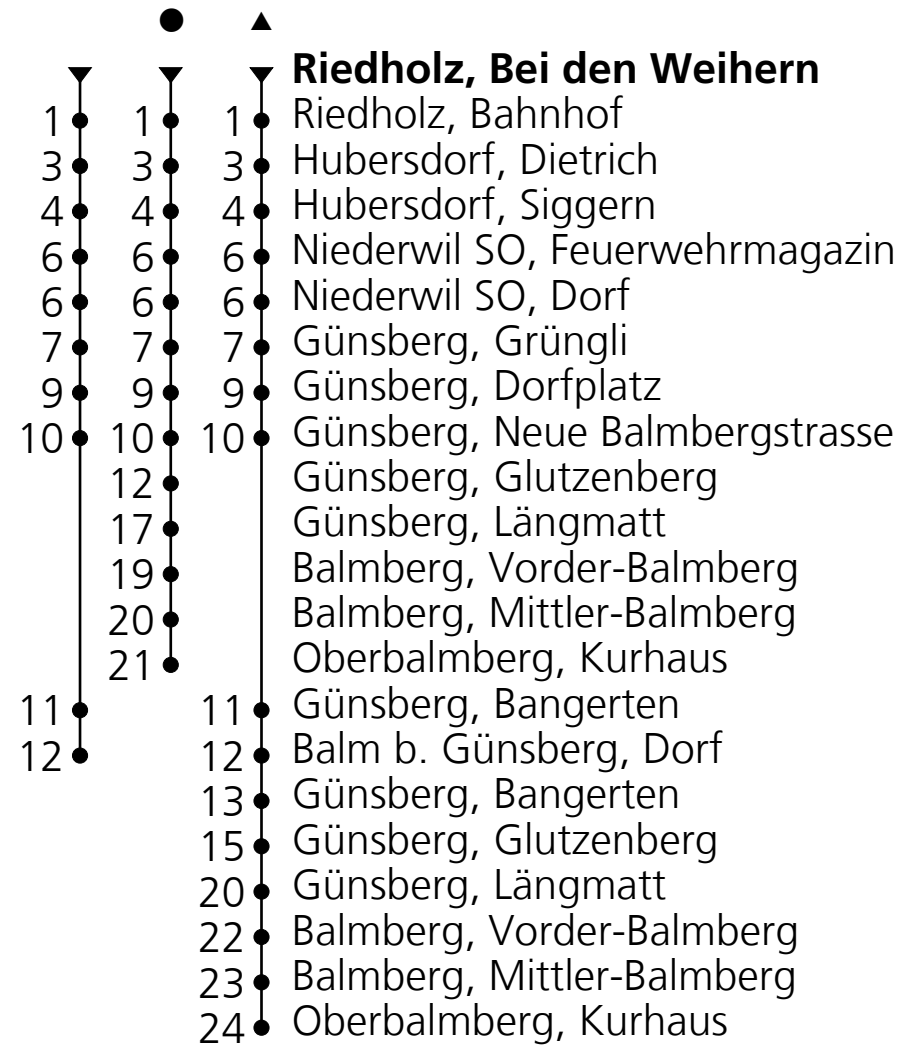

12

PostAuto AG
☎+41 58 667 13 60
nord@postauto.ch
www.postauto.ch

Ab Riedholz, Bei den Weihern Richtung Balm b. Günsberg, Dorf

Fahrplan in Echtzeit

Gültig von 12.12.2021 bis 10.12.2022

🕒	Montag - Freitag	Samstag	Sonn- u. Feiertage
5	43		
6	43	43	
7	11 43		11
8	11● 43	11●	11●
9	43	43	43▲
10	43●	43●	43●
11	43		11
12	11● 43	11●	11●
13	43●	43●	43●
14	43	43▲	43▲
15	43		
16	11▲	11▲	11▲
17	11 43	11	11
18	11 43	11	11
19	11▲ 43	11▲	11▲
20	43	43	43
21	43	43	43
22	43 _A	43	
23	43 _A	43	

Ungefähre Reisezeit
in Minuten

A = Nur Donnerstag,
Freitag

**Feiertage: 1. und 2. Januar, 15. und 18. April,
26. Mai, 6. Juni, 1. August, 25. und 26. Dezember**