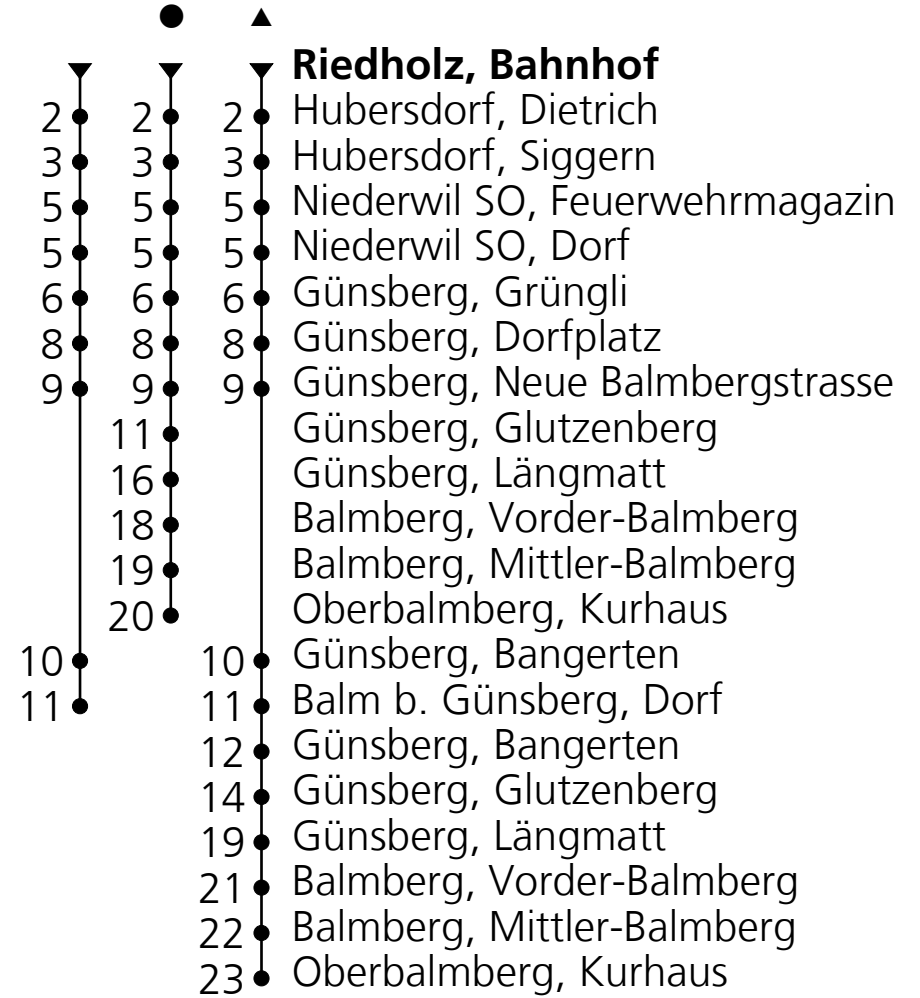

### Ab Riedholz, Bahnhof Richtung Balm b. Günsberg, Dorf

**Fahrplan in Echtzeit**

Gültig von 12.12.2021 bis 10.12.2022

🕒	Montag - Freitag	Samstag	Sonn- u. Feiertage
5	44		
6	44	44	
7	12 44		12
8	12● 44	12●	12●
9	44	44	44▲
10	44●	44●	44●
11	44		12
12	12● 44	12●	12●
13	44●	44●	44●
14	44	44▲	44▲
15	44		
16	12▲	12▲	12▲
17	12 44	12	12
18	12 44	12	12
19	12▲ 44	12▲	12▲
20	44	44	44
21	44	44	44
22	44 <sub>A</sub>	44	
23	44 <sub>A</sub>	44	

Ungefähre Reisezeit  
in Minuten

A = Nur Donnerstag,  
Freitag

**Feiertage: 1. und 2. Januar, 15. und 18. April,  
26. Mai, 6. Juni, 1. August, 25. und 26. Dezember**