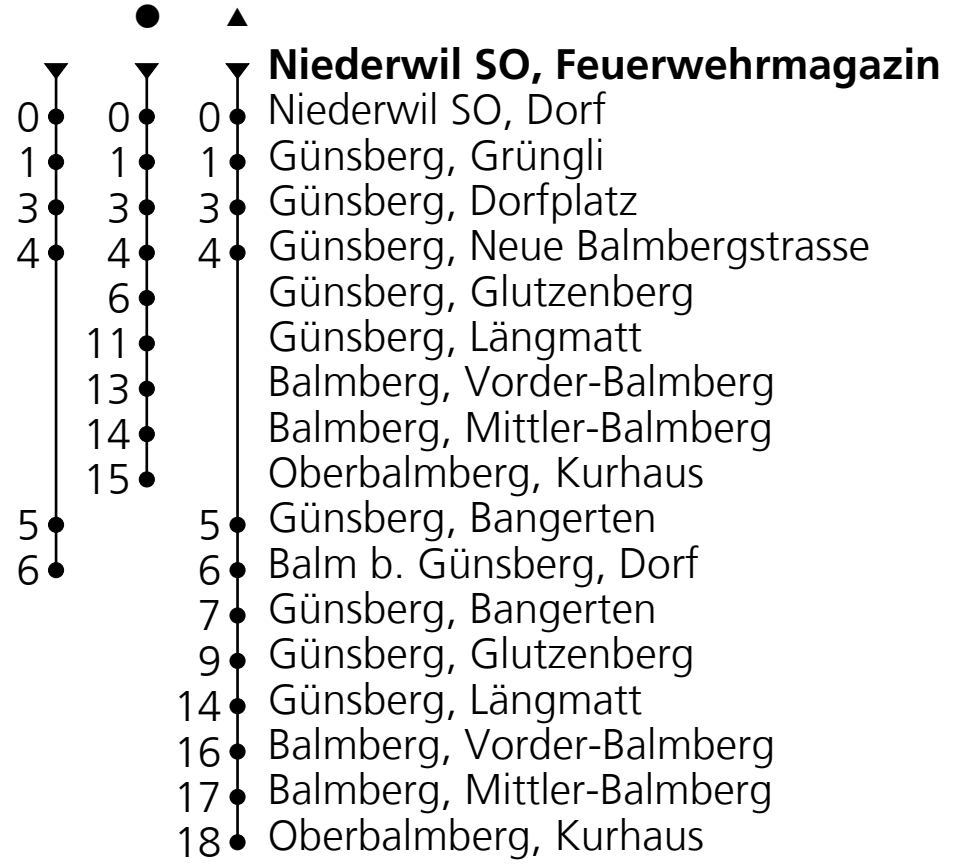

### Ab Niederwil SO, Feuerwehrmagazin Richtung Balm b. Günsberg, Dorf

**Fahrplan in Echtzeit**

Gültig von 12.12.2021 bis 10.12.2022

🕒	Montag - Freitag	Samstag	Sonn- u. Feiertage
5	49		
6	49	49	
7	17 49		17
8	17● 49	17●	17●
9	49	49	49▲
10	49●	49●	49●
11	49		17
12	17● 49	17●	17●
13	49●	49●	49●
14	49	49▲	49▲
15	49		
16	17▲	17▲	17▲
17	17 49	17	17
18	17 49	17	17
19	17▲ 49	17▲	17▲
20	49	49	49
21	49	49	49
22	49 <sub>A</sub>	49	
23	49 <sub>A</sub>	49	

Ungefähre Reisezeit  
in Minuten

A = Nur Donnerstag,  
Freitag

**Feiertage: 1. und 2. Januar, 15. und 18. April,  
26. Mai, 6. Juni, 1. August, 25. und 26. Dezember**