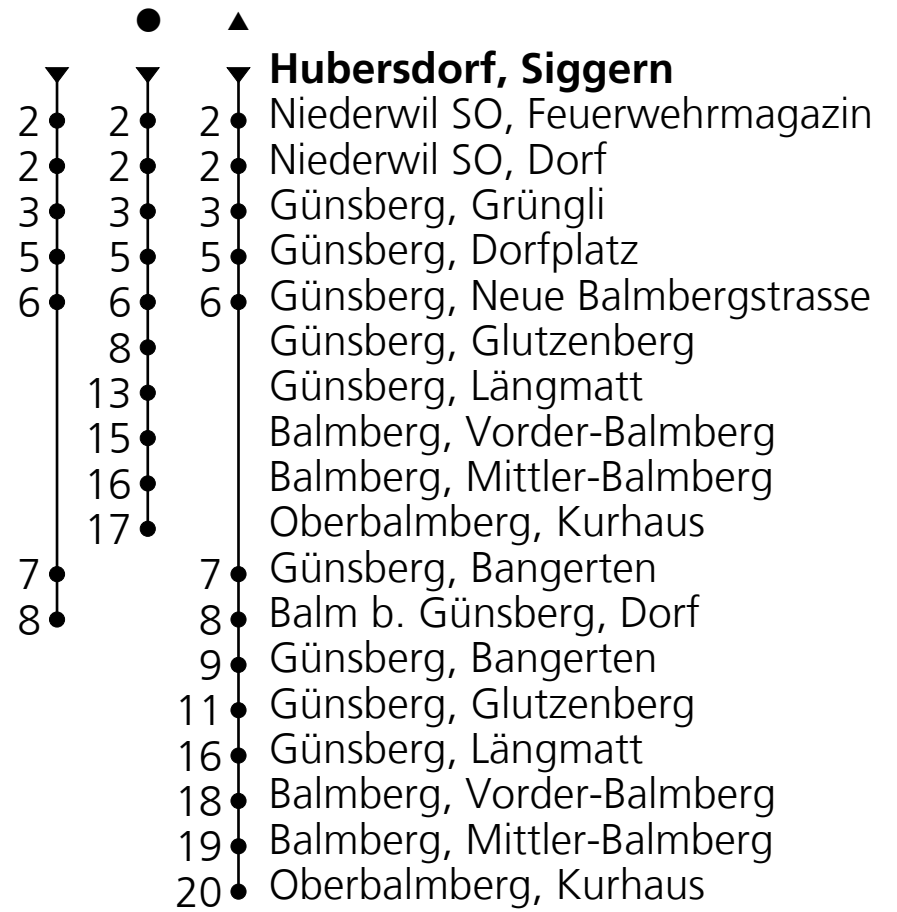

### Ab Hubersdorf, Siggern Richtung Balm b. Günsberg, Dorf

**Fahrplan in Echtzeit**

Gültig von 12.12.2021 bis 10.12.2022

🕒	Montag - Freitag	Samstag	Sonn- u. Feiertage
5	47		
6	47	47	
7	15 47		15
8	15● 47	15●	15●
9	47	47	47▲
10	47●	47●	47●
11	47		15
12	15● 47	15●	15●
13	47●	47●	47●
14	47	47▲	47▲
15	47		
16	15▲	15▲	15▲
17	15 47	15	15
18	15 47	15	15
19	15▲ 47	15▲	15▲
20	47	47	47
21	47	47	47
22	47 <sub>A</sub>	47	
23	47 <sub>A</sub>	47	

Ungefähre Reisezeit  
in Minuten

A = Nur Donnerstag,  
Freitag

**Feiertage: 1. und 2. Januar, 15. und 18. April,  
26. Mai, 6. Juni, 1. August, 25. und 26. Dezember**