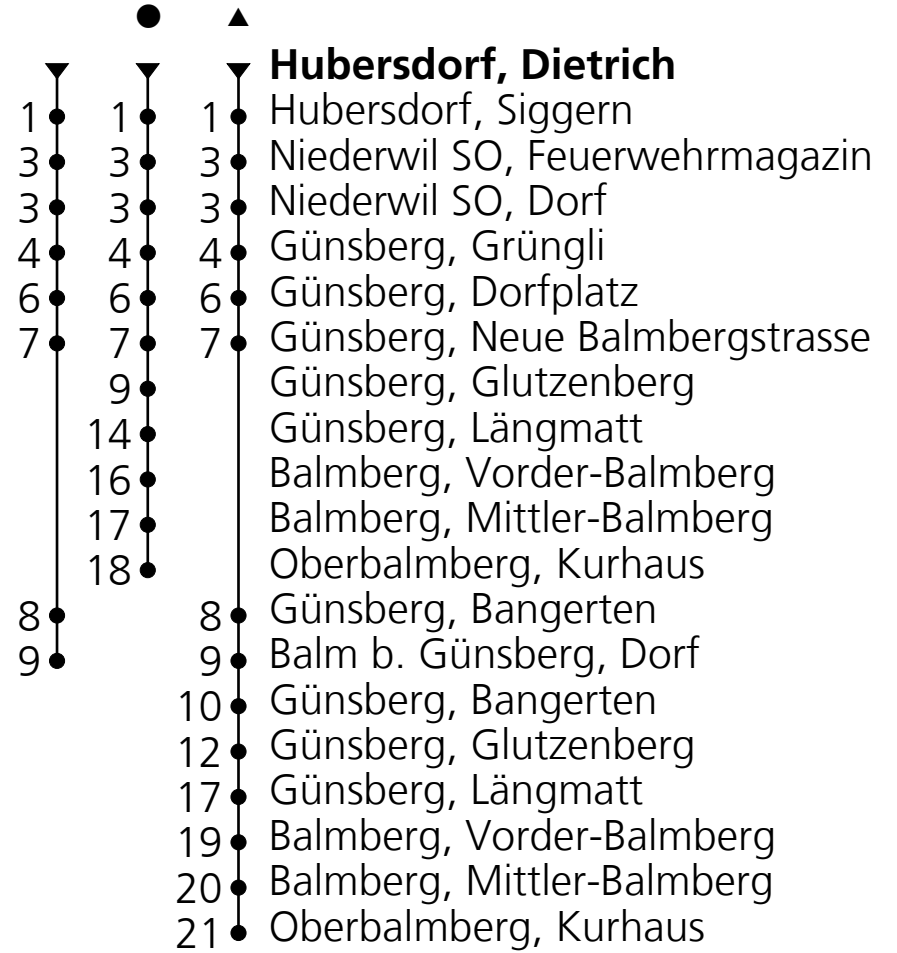

12

PostAuto AG
+41 58 667 13 60
nord@postauto.ch
www.postauto.ch

Ab Hubersdorf, Dietrich Richtung Balm b. Günsberg, Dorf

Fahrplan in Echtzeit

Gültig von 12.12.2021 bis 10.12.2022

| 🕒 | Montag - Freitag | Samstag | Sonn- u. Feiertage |
|----|------------------|---------|--------------------|
| 5 | 46 | | |
| 6 | 46 | 46 | |
| 7 | 14 46 | | 14 |
| 8 | 14● 46 | 14● | 14● |
| 9 | 46 | 46 | 46▲ |
| 10 | 46● | 46● | 46● |
| 11 | 46 | | 14 |
| 12 | 14● 46 | 14● | 14● |
| 13 | 46● | 46● | 46● |
| 14 | 46 | 46▲ | 46▲ |
| 15 | 46 | | |
| 16 | 14▲ | 14▲ | 14▲ |
| 17 | 14 46 | 14 | 14 |
| 18 | 14 46 | 14 | 14 |
| 19 | 14▲ 46 | 14▲ | 14▲ |
| 20 | 46 | 46 | 46 |
| 21 | 46 | 46 | 46 |
| 22 | 46 _A | 46 | |
| 23 | 46 _A | 46 | |

Ungefähre Reisezeit
in Minuten

A = Nur Donnerstag,
Freitag

Feiertage: 1. und 2. Januar, 15. und 18. April,
26. Mai, 6. Juni, 1. August, 25. und 26. Dezember