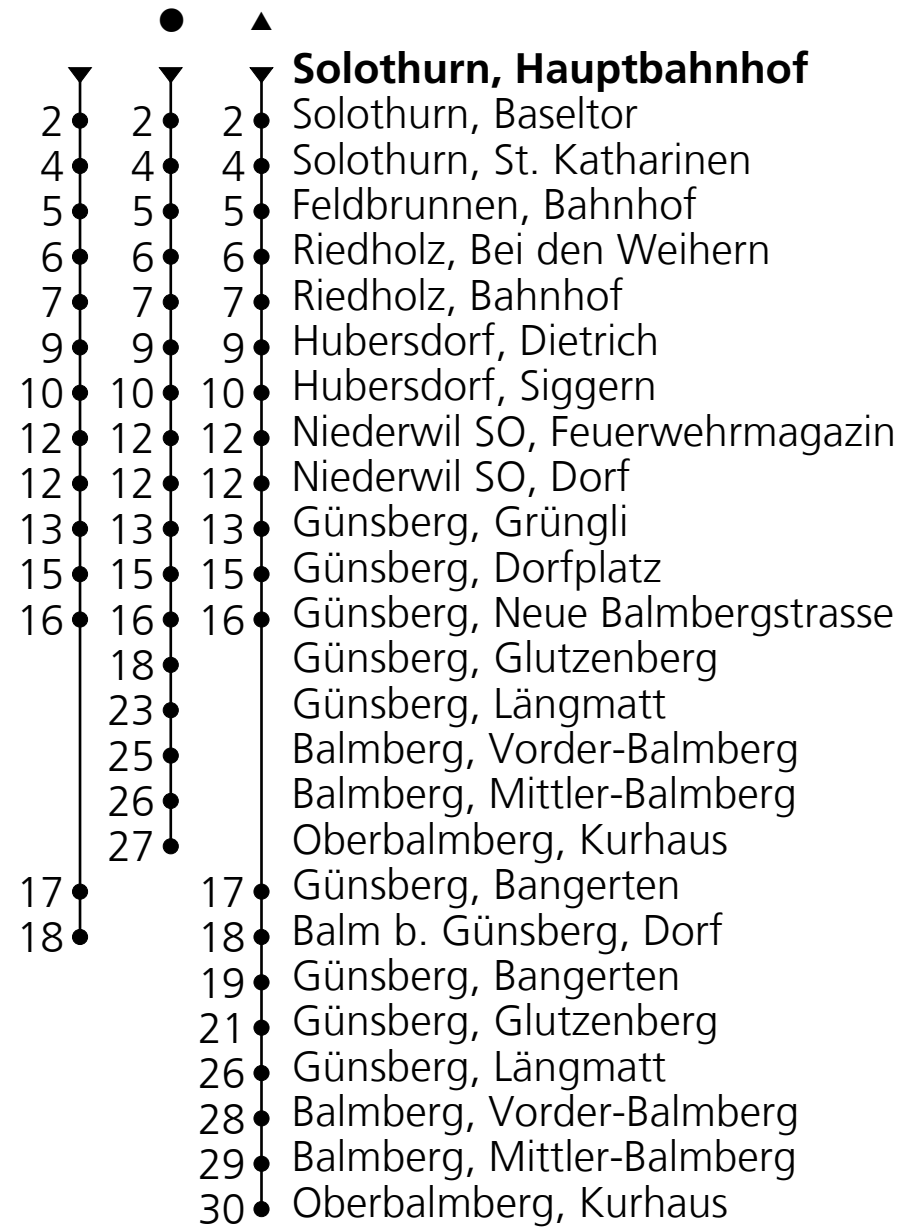

12

PostAuto AG
☎+41 58 667 13 60
nord@postauto.ch
www.postauto.ch

Ab Solothurn, Hauptbahnhof Richtung Balm b. Günsberg, Dorf

Fahrplan in Echtzeit

Gültig von 12.12.2021 bis 10.12.2022

🕒	Montag - Freitag	Samstag	Sonn- u. Feiertage
5	37		
6	37	37	
7	05 37		05
8	05● 37	05●	05●
9	37	37	37▲
10	37●	37●	37●
11	37		05
12	05● 37	05●	05●
13	37●	37●	37●
14	37	37▲	37▲
15	37		
16	05▲	05▲	05▲
17	05 37	05	05
18	05 37	05	05
19	05▲ 37	05▲	05▲
20	37	37	37
21	37	37	37
22	37 _A	37	
23	37 _A	37	

A = Nur Donnerstag,
Freitag

**Feiertage: 1. und 2. Januar, 15. und 18. April,
26. Mai, 6. Juni, 1. August, 25. und 26. Dezember**

Ungefähre Reisezeit
in Minuten