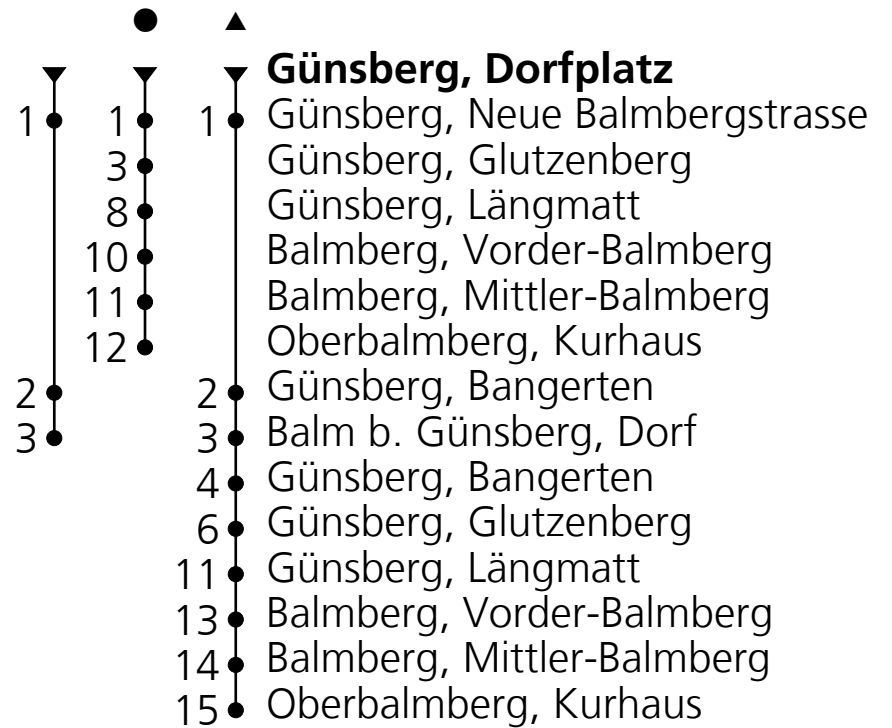

### Ab Günsberg, Dorfplatz Richtung Balm b. Günsberg, Dorf

**Fahrplan in Echtzeit**

Gültig von 12.12.2021 bis 10.12.2022

🕒	Montag - Freitag	Samstag	Sonn- u. Feiertage
5	52		
6	52	52	
7	20 52		20
8	20 <sup>●</sup> 52	20 <sup>●</sup>	20 <sup>●</sup>
9	52	52	52 <sup>▲</sup>
10	52 <sup>●</sup>	52 <sup>●</sup>	52 <sup>●</sup>
11	52		20
12	20 <sup>●</sup> 52	20 <sup>●</sup>	20 <sup>●</sup>
13	52 <sup>●</sup>	52 <sup>●</sup>	52 <sup>●</sup>
14	52	52 <sup>▲</sup>	52 <sup>▲</sup>
15	52		
16	20 <sup>▲</sup>	20 <sup>▲</sup>	20 <sup>▲</sup>
17	20 52	20	20
18	20 52	20	20
19	20 <sup>▲</sup> 52	20 <sup>▲</sup>	20 <sup>▲</sup>
20	52	52	52
21	52	52	52
22	52 <sub>A</sub>	52	
23	52 <sub>A</sub>	52	

Ungefähre Reisezeit  
in Minuten

A = Nur Donnerstag, Freitag

**Feiertage: 1. und 2. Januar, 15. und 18. April,  
26. Mai, 6. Juni, 1. August, 25. und 26. Dezember**