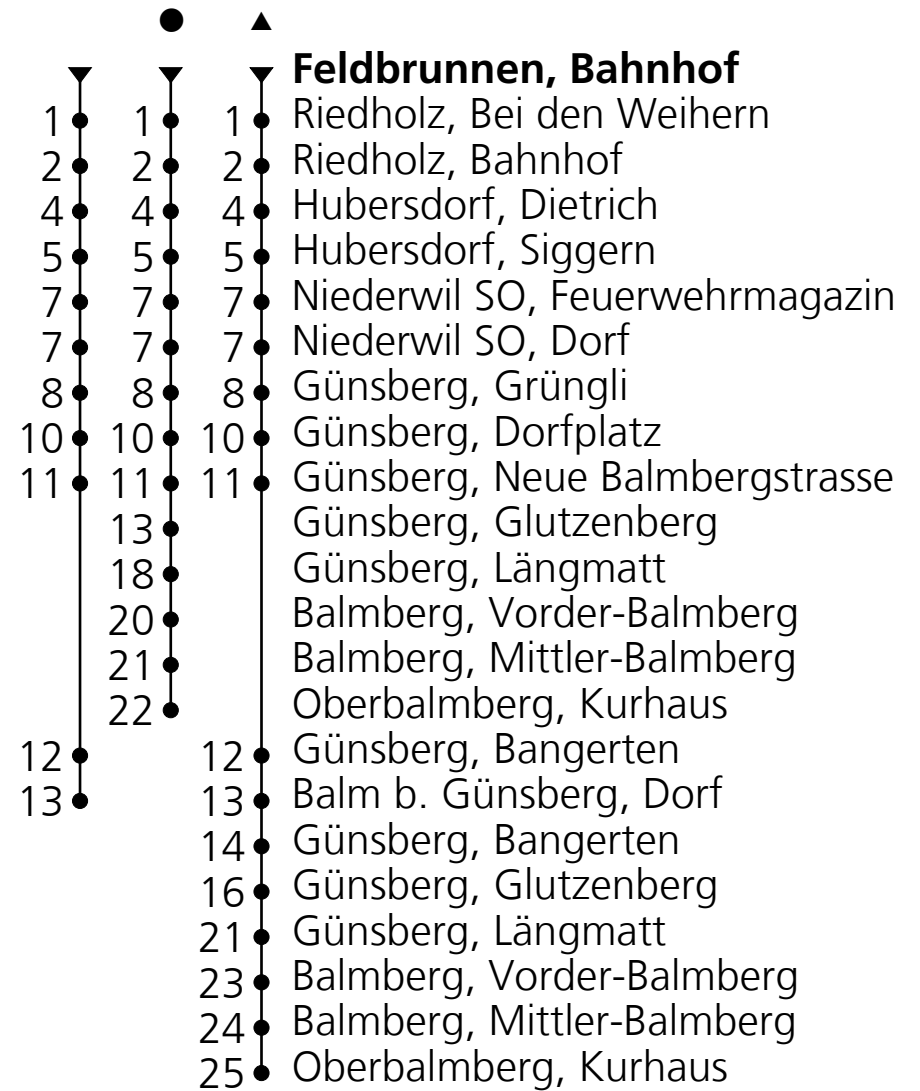

12

PostAuto AG
☎+41 58 667 13 60
nord@postauto.ch
www.postauto.ch

Ab Feldbrunnen, Bahnhof Richtung Balm b. Günsberg, Dorf

Fahrplan in Echtzeit

Gültig von 12.12.2021 bis 10.12.2022

🕒	Montag - Freitag	Samstag	Sonn- u. Feiertage
5	42		
6	42	42	
7	10 42		10
8	10● 42	10●	10●
9	42	42	42▲
10	42●	42●	42●
11	42		10
12	10● 42	10●	10●
13	42●	42●	42●
14	42	42▲	42▲
15	42		
16	10▲	10▲	10▲
17	10 42	10	10
18	10 42	10	10
19	10▲ 42	10▲	10▲
20	42	42	42
21	42	42	42
22	42 _A	42	
23	42 _A	42	

Ungefähre Reisezeit
in Minuten

A = Nur Donnerstag,
Freitag

Feiertage: 1. und 2. Januar, 15. und 18. April,
26. Mai, 6. Juni, 1. August, 25. und 26. Dezember