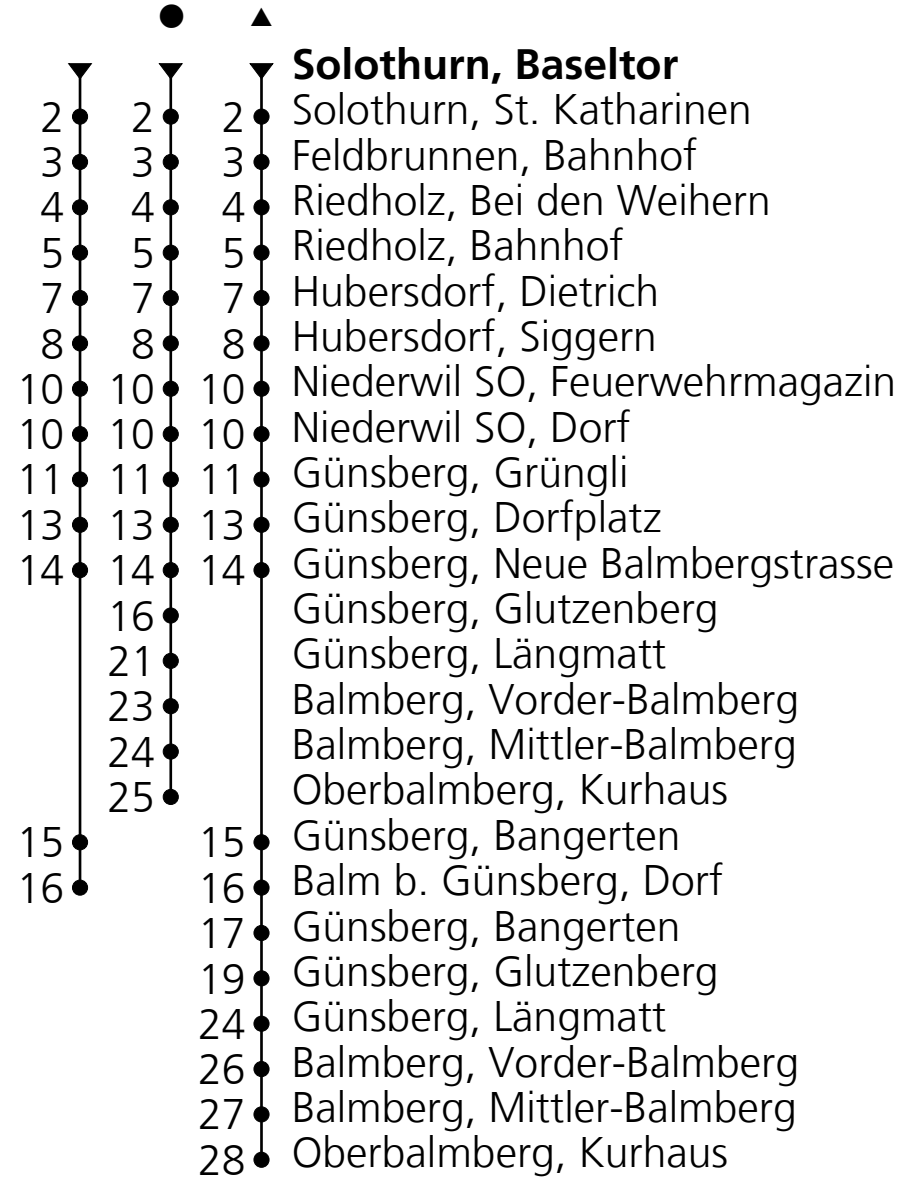

### Ab Solothurn, Baseltor Richtung Balm b. Günsberg, Dorf

Fahrplan in Echtzeit

Gültig von 12.12.2021 bis 10.12.2022

🕒	Montag - Freitag	Samstag	Sonn- u. Feiertage
5	39		
6	39	39	
7	07 39		07
8	07● 39	07●	07●
9	39	39	39▲
10	39●	39●	39●
11	39		07
12	07● 39	07●	07●
13	39●	39●	39●
14	39	39▲	39▲
15	39		
16	07▲	07▲	07▲
17	07 39	07	07
18	07 39	07	07
19	07▲ 39	07▲	07▲
20	39	39	39
21	39	39	39
22	39 <sub>A</sub>	39	
23	39 <sub>A</sub>	39	

A = Nur Donnerstag,  
Freitag

Ungefähre Reisezeit  
in Minuten

**Feiertage: 1. und 2. Januar, 15. und 18. April,  
26. Mai, 6. Juni, 1. August, 25. und 26. Dezember**