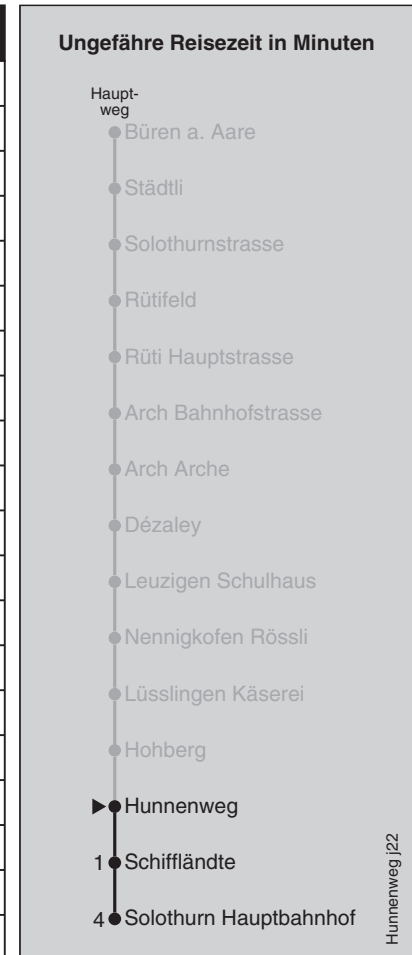

Abfahrten nach Solothurn Hauptbahnhof

Gültig ab 12.12.2021 bis 10.12.2022

Montag - Freitag		Samstag		Sonn- und Feiertag	
5		5		5	
6	06 36	6	06	6	06
7	04 06 36	7	06	7	06
8	06 36	8	06	8	06
9	06	9	06	9	06
10	06	10	06	10	06
11	06	11	06	11	06
12	06	12	06	12	06
13	06 27 ¹⁰	13	06	13	06
14	06	14	06	14	06
15	06	15	06	15	06
16	06 36	16	06	16	06
17	06 36	17	06	17	06
18	06 36	18	06	18	06
19	06	19	06	19	06
20	06	20	06	20	06
21	06	21	06	21	06
22	06	22	06	22	06
23	06	23	06	23	06
0	06	0	06	0	

Feiertage: 1. und 2. Januar, Karfreitag, Ostermontag, Auffahrt, Pfingstmontag, 1. August, 25. und 26. Dezember

¹⁰=Mo, Di, Do, Fr ohne 21.12.-1.1., 8.2.-19.2., 2.4., 5.4., 12.4.-22.10., 1.11.

Regionalverkehr Bern-Solothurn: 031 925 55 55 - kundenservice@rbs.ch - www.rbs.ch

Fahrplan-Infos
in Echtzeit