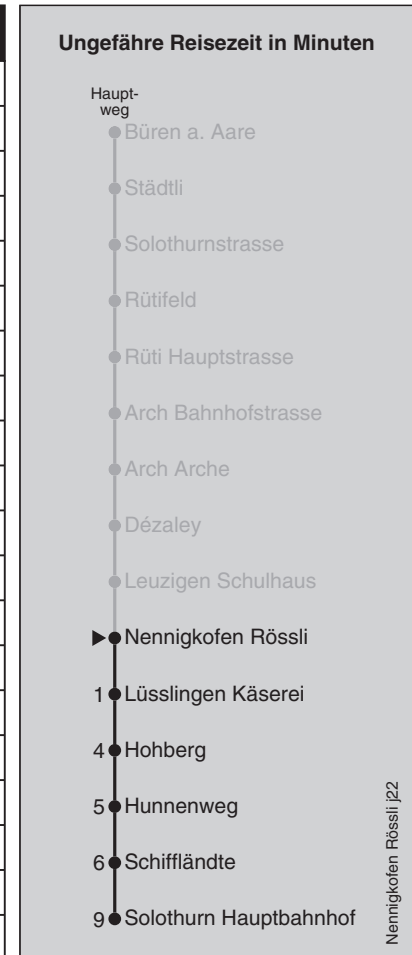

Abfahrten nach Solothurn Hauptbahnhof

Gültig ab 12.12.2021 bis 10.12.2022

Montag - Freitag		Samstag		Sonn- und Feiertag	
5		5		5	
6	01 31 59	6	01	6	01
7	01 31	7	01	7	01
8	01 31	8	01	8	01
9	01	9	01	9	01
10	01	10	01	10	01
11	01	11	01	11	01
12	01	12	01	12	01
13	01 22 ¹⁰	13	01	13	01
14	01	14	01	14	01
15	01	15	01	15	01
16	01 31	16	01	16	01
17	01 31	17	01	17	01
18	01 31	18	01	18	01
19	01	19	01	19	01
20	01	20	01	20	01
21	01	21	01	21	01
22	01	22	01	22	01
23	01	23	01	23	01
0	01	0	01	0	

Feiertage: 1. und 2. Januar, Karfreitag, Ostermontag, Auffahrt, Pfingstmontag, 1. August, 25. und 26. Dezember

¹⁰=Mo, Di, Do, Fr ohne 21.12.-1.1., 8.2.-19.2., 2.4., 5.4., 12.4.-22.10., 1.11.

Regionalverkehr Bern-Solothurn: 031 925 55 55 - kundenservice@rbs.ch - www.rbs.ch

Fahrplan-Infos
in Echtzeit