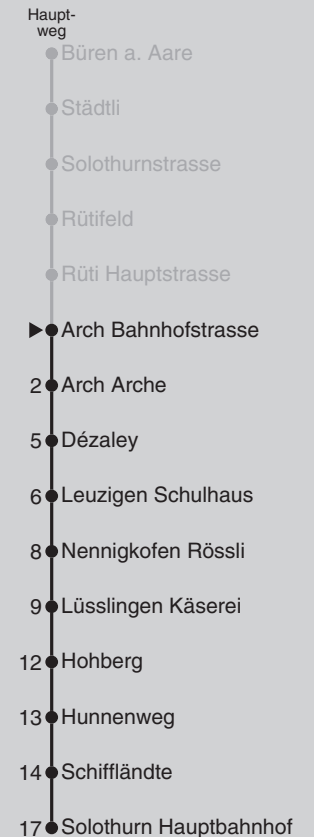

# Abfahrten nach Solothurn Hauptbahnhof

Gültig ab 12.12.2021 bis 10.12.2022

Montag - Freitag		Samstag		Sonn- und Feiertag	
5	53	5	53	5	53
6	23 53	6	53	6	53
7	23 53	7	53	7	53
8	23 53	8	53	8	53
9	53	9	53	9	53
10	53	10	53	10	53
11	53	11	53	11	53
12	53	12	53	12	53
13	53	13	53	13	53
14	53	14	53	14	53
15	53	15	53	15	53
16	23 53	16	53	16	53
17	23 53	17	53	17	53
18	23 53	18	53	18	53
19	53	19	53	19	53
20	53	20	53	20	53
21	53	21	53	21	53
22	53	22	53	22	53
23	53	23	53	23	
0		0		0	

## Ungefähre Reisezeit in Minuten

Arch, Bahnhofstrasse |22

Feiertage: 1. und 2. Januar, Karfreitag, Ostermontag, Auffahrt, Pfingstmontag, 1. August, 25. und 26. Dezember  
 Regionalverkehr Bern-Solothurn: 031 925 55 55 - kundenservice@rbs.ch - www.rbs.ch

Fahrplan-Infos  
in Echtzeit