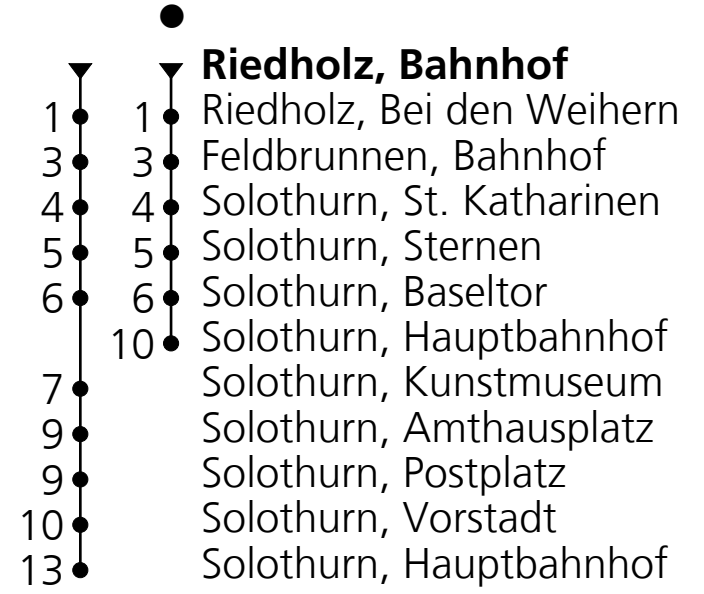

**12**

PostAuto AG  
☎+41 58 667 13 60  
nord@postauto.ch  
www.postauto.ch

### Ab Riedholz, Bahnhof Richtung Solothurn, Hauptbahnhof

Gültig von 12.12.2021 bis 10.12.2022

**Fahrplan in Echtzeit**

🕒	Montag - Freitag	Samstag	Sonn- u. Feiertage
5	16		
6	09 41●	09	41●
7	09 41●	09	41●
8	09		
9	09	09	09
10	09	09	09 41
11	09 41●	41	41
12	09		
13	09	09	09
14	09	09	09
15	09 41●	09	09
16	09	09	09
17	09 41●	09	09
18	09 41●	41	41
19	09		
20	09	09	09
21	09	09	09
22	09 <sub>A</sub>	09	
23	09 <sub>A</sub>	09	

Ungefähre Reisezeit  
in Minuten

A = Nur Donnerstag, Freitag

**Feiertage: 1. und 2. Januar, 15. und 18. April,  
26. Mai, 6. Juni, 1. August, 25. und 26. Dezember**