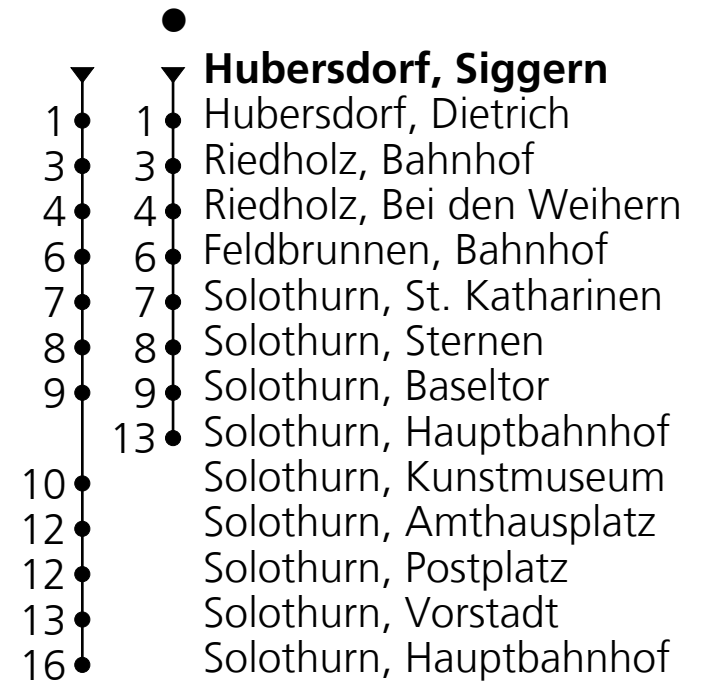

**12**

PostAuto AG  
☎+41 58 667 13 60  
nord@postauto.ch  
www.postauto.ch

### Ab Hubersdorf, Siggern Richtung Solothurn, Hauptbahnhof

Gültig von 12.12.2021 bis 10.12.2022

**Fahrplan in Echtzeit**

🕒	Montag - Freitag	Samstag	Sonn- u. Feiertage
5	13		
6	06 38 <sup>●</sup>	06	38 <sup>●</sup>
7	06 38 <sup>●</sup>	06	38 <sup>●</sup>
8	06		
9	06	06	06
10	06	06	06 38
11	06 38 <sup>●</sup>	38	38
12	06		
13	06	06	06
14	06	06	06
15	06 38 <sup>●</sup>	06	06
16	06	06	06
17	06 38 <sup>●</sup>	06	06
18	06 38 <sup>●</sup>	38	38
19	06		
20	06	06	06
21	06	06	06
22	06 <sub>A</sub>	06	
23	06 <sub>A</sub>	06	

Ungefähre Reisezeit  
in Minuten

A = Nur Donnerstag, Freitag

**Feiertage: 1. und 2. Januar, 15. und 18. April,  
26. Mai, 6. Juni, 1. August, 25. und 26. Dezember**