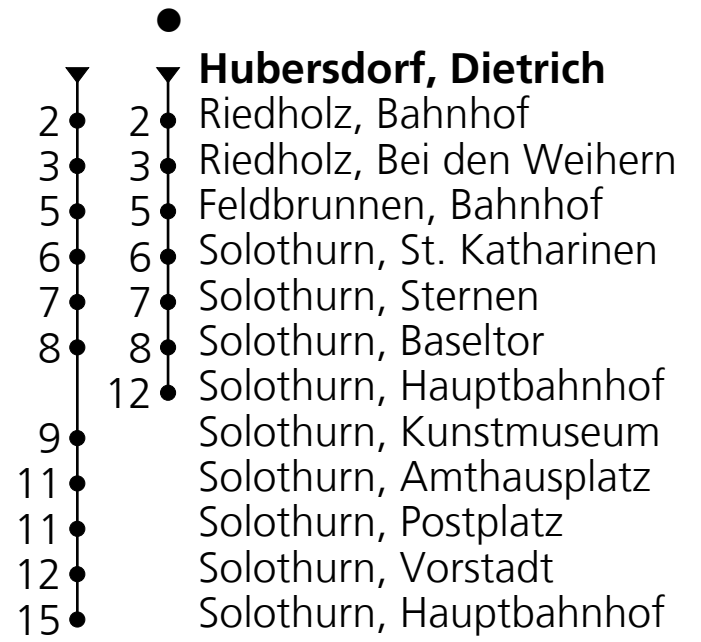

12

PostAuto AG
☎+41 58 667 13 60
nord@postauto.ch
www.postauto.ch

Ab Hubersdorf, Dietrich Richtung Solothurn, Hauptbahnhof

Gültig von 12.12.2021 bis 10.12.2022

Fahrplan in Echtzeit

🕒	Montag - Freitag	Samstag	Sonn- u. Feiertage
5	14		
6	07 39 [●]	07	39 [●]
7	07 39 [●]	07	39 [●]
8	07		
9	07	07	07
10	07	07	07 39
11	07 39 [●]	39	39
12	07		
13	07	07	07
14	07	07	07
15	07 39 [●]	07	07
16	07	07	07
17	07 39 [●]	07	07
18	07 39 [●]	39	39
19	07		
20	07	07	07
21	07	07	07
22	07 _A	07	
23	07 _A	07	

Ungefähre Reisezeit
in Minuten

A = Nur Donnerstag, Freitag

**Feiertage: 1. und 2. Januar, 15. und 18. April,
26. Mai, 6. Juni, 1. August, 25. und 26. Dezember**