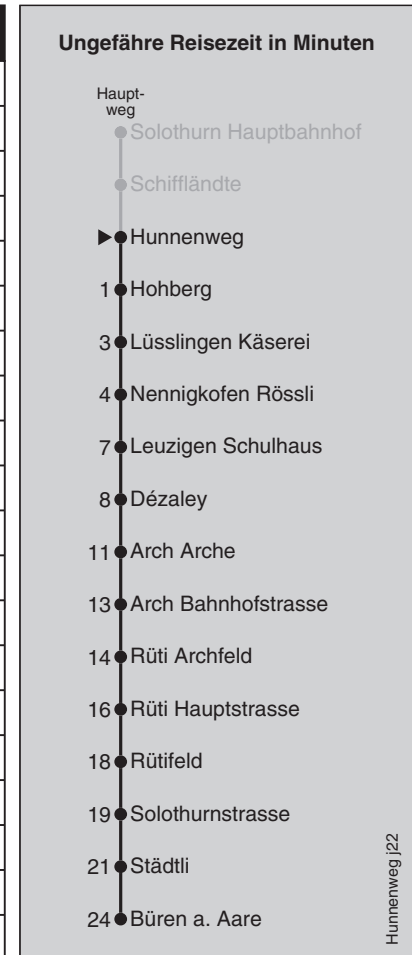

Abfahrten nach Büren a. Aare

Gültig ab 12.12.2021 bis 10.12.2022

Montag - Freitag		Samstag		Sonn- und Feiertag	
5	49	5		5	
6	19 49	6	19	6	19
7	19 49	7	19	7	19
8	19	8	19	8	19
9	19	9	19	9	19
10	19	10	19	10	19
11	19	11	19	11	19
12	19	12	19	12	19
13	19	13	19	13	19
14	19	14	19	14	19
15	19 49	15	19	15	19
16	19 49	16	19	16	19
17	19 49	17	19	17	19
18	19 49	18	19	18	19
19	19	19	19	19	19
20	19	20	19	20	19
21	19	21	19	21	19
22	19	22	19	22	19
23	19	23	19	23	19
0	19 [Ⓢ]	0	19	0	

Feiertage: 1. und 2. Januar, Karfreitag, Ostermontag, Auffahrt, Pfingstmontag, 1. August, 25. und 26. Dezember

Ⓢ=nur Fr ohne allg. Feiertage

Regionalverkehr Bern-Solothurn: 031 925 55 55 - kundenservice@rbs.ch - www.rbs.ch

Fahrplan-Infos
in Echtzeit