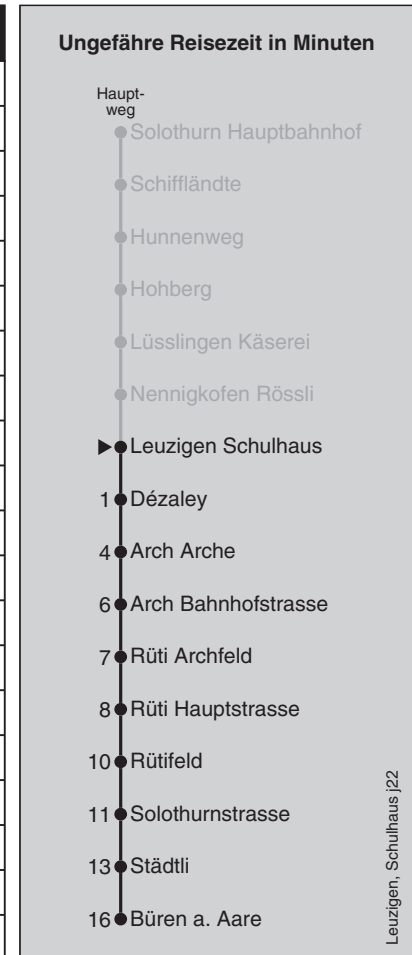

## Abfahrten nach Büren a. Aare

Gültig ab 12.12.2021 bis 10.12.2022

Montag - Freitag		Samstag		Sonn- und Feiertag	
5	56	5		5	
6	26 56	6	26	6	26
7	26 56	7	26	7	26
8	26	8	26	8	26
9	26	9	26	9	26
10	26	10	26	10	26
11	26	11	26	11	26
12	26	12	26	12	26
13	26	13	26	13	26
14	26	14	26	14	26
15	26 56	15	26	15	26
16	26 56	16	26	16	26
17	26 56	17	26	17	26
18	26 56	18	26	18	26
19	26	19	26	19	26
20	26	20	26	20	26
21	26	21	26	21	26
22	26	22	26	22	26
23	26	23	26	23	26
0	26 <sup>Ⓢ</sup>	0	26	0	

Fahrplan-Infos  
in Echtzeit