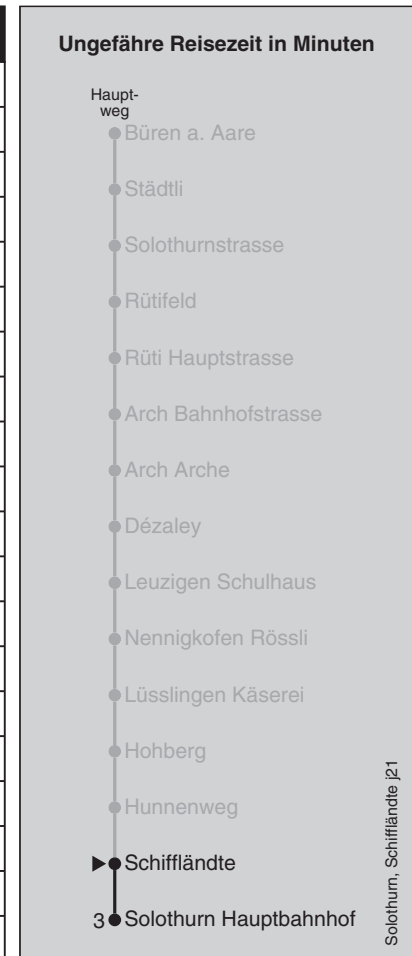

Abfahrten nach Solothurn Hauptbahnhof

Montag - Freitag		Samstag		Sonn- und Feiertag	
5		5		5	
6	07 37	6	07	6	07
7	05 07 37	7	07	7	07
8	07 37	8	07	8	07
9	07	9	07	9	07
10	07	10	07	10	07
11	07	11	07	11	07
12	07	12	07	12	07
13	07 28 ¹⁰	13	07	13	07
14	07	14	07	14	07
15	07	15	07	15	07
16	07 37	16	07	16	07
17	07 37	17	07	17	07
18	07 37	18	07	18	07
19	07	19	07	19	07
20	07	20	07	20	07
21	07	21	07	21	07
22	07	22	07	22	07
23	07	23	07	23	07
0	07	0	07	0	

Feiertage: 1. und 2. Januar, Karfreitag, Ostermontag, Auffahrt, Pfingstmontag, 1. August, 25. und 26. Dezember

¹⁰=Mo, Di, Do, Fr ohne 21.12.-1.1., 8.2.-19.2., 2.4., 5.4., 12.4.-22.10., 1.11.

Regionalverkehr Bern-Solothurn: 031 925 55 55 - kundenservice@rbs.ch - www.rbs.ch

Fahrplan-Infos
in Echtzeit