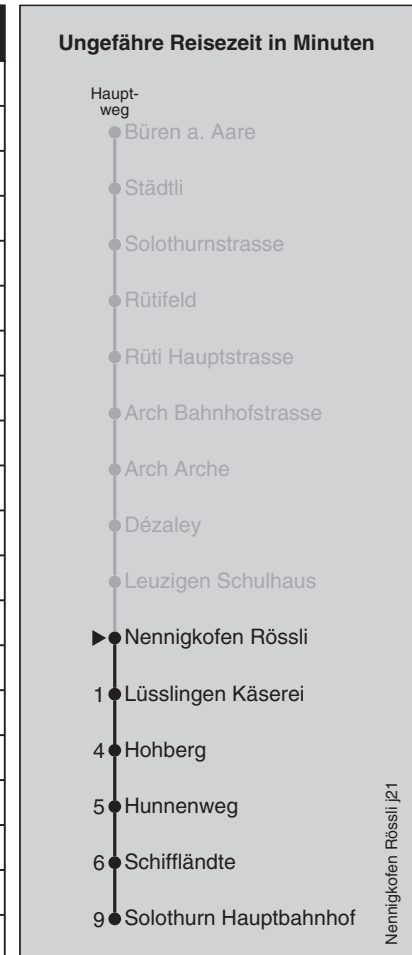

Abfahrten nach Solothurn Hauptbahnhof

Montag - Freitag		Samstag		Sonn- und Feiertag	
5		5		5	
6	01 31 59	6	01	6	01
7	01 31	7	01	7	01
8	01 31	8	01	8	01
9	01	9	01	9	01
10	01	10	01	10	01
11	01	11	01	11	01
12	01	12	01	12	01
13	01 22 ¹⁰	13	01	13	01
14	01	14	01	14	01
15	01	15	01	15	01
16	01 31	16	01	16	01
17	01 31	17	01	17	01
18	01 31	18	01	18	01
19	01	19	01	19	01
20	01	20	01	20	01
21	01	21	01	21	01
22	01	22	01	22	01
23	01	23	01	23	01
0	01	0	01	0	

Feiertage: 1. und 2. Januar, Karfreitag, Ostermontag, Auffahrt, Pfingstmontag, 1. August, 25. und 26. Dezember

¹⁰=Mo, Di, Do, Fr ohne 21.12.-1.1., 8.2.-19.2., 2.4., 5.4., 12.4.-22.10., 1.11.

Regionalverkehr Bern-Solothurn: 031 925 55 55 - kundenservice@rbs.ch - www.rbs.ch

Fahrplan-Infos
in Echtzeit