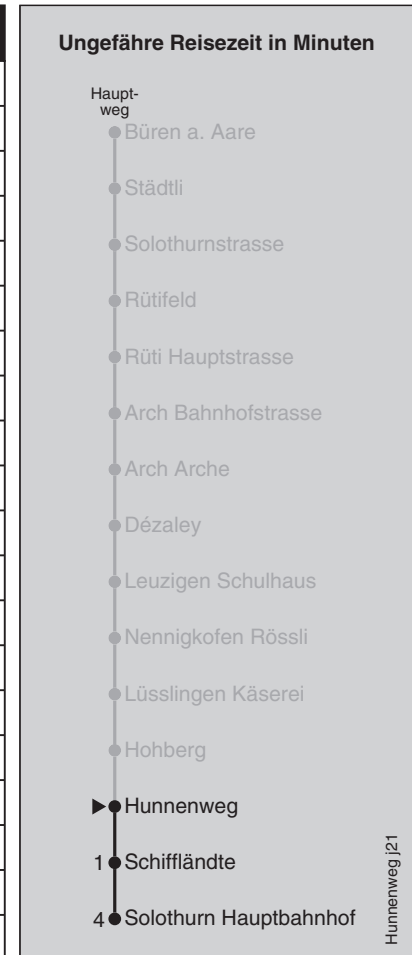

## Abfahrten nach Solothurn Hauptbahnhof

Montag - Freitag		Samstag		Sonn- und Feiertag	
5		5		5	
6	06 36	6	06	6	06
7	04 06 36	7	06	7	06
8	06 36	8	06	8	06
9	06	9	06	9	06
10	06	10	06	10	06
11	06	11	06	11	06
12	06	12	06	12	06
13	06 27 <sup>10</sup>	13	06	13	06
14	06	14	06	14	06
15	06	15	06	15	06
16	06 36	16	06	16	06
17	06 36	17	06	17	06
18	06 36	18	06	18	06
19	06	19	06	19	06
20	06	20	06	20	06
21	06	21	06	21	06
22	06	22	06	22	06
23	06	23	06	23	06
0	06	0	06	0	

Feiertage: 1. und 2. Januar, Karfreitag, Ostermontag, Auffahrt, Pfingstmontag, 1. August, 25. und 26. Dezember

<sup>10</sup>=Mo, Di, Do, Fr ohne 21.12.-1.1., 8.2.-19.2., 2.4., 5.4., 12.4.-22.10., 1.11.