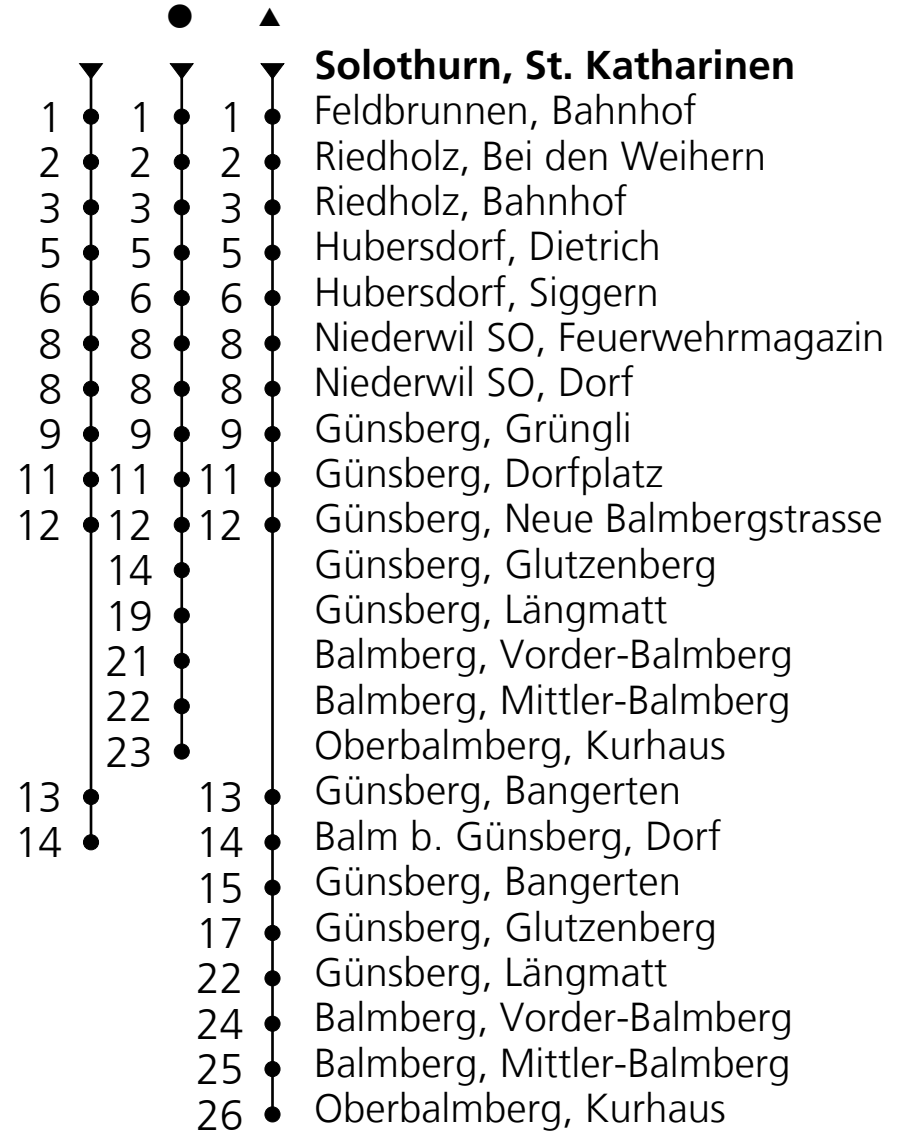

12

PostAuto AG
☎+41 58 667 13 60
nord@postauto.ch
www.postauto.ch

Fahrplaninfo

Ab Solothurn, St. Katharinen Richtung Balm b. Günsberg, Dorf

Gültig von 13.12.2020 bis 11.12.2021

🕒	Montag - Freitag	Samstag	Sonn- u. Feiertage
5	41		
6	41	41	
7	09 41		09
8	09● 41	09●	09●
9	41	41	41▲
10	41●	41●	41●
11	41		09
12	09● 41	09●	09●
13	41●	41●	41●
14	41	41▲	41▲
15	41		
16	09▲	09▲	09▲
17	09 41	09	09
18	09 41	09	09
19	09▲ 41	09▲	09▲
20	41	41	41
21	41	41	41
22	41 _A	41	
23	41 _A	41	

A = Do, Fr

Ungefähre Reisezeit
in Minuten

**Feiertage: 1. und 2. Januar, 2. und 5. April, 13. und 24. Mai,
1. August, 25. und 26. Dezember**