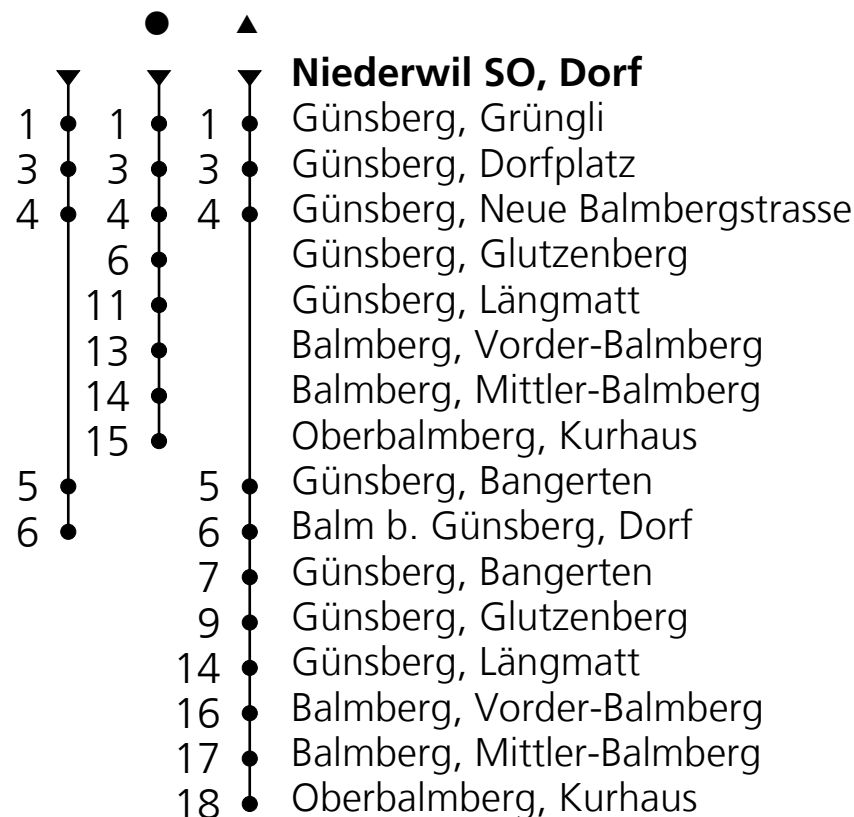

12

PostAuto AG
☎+41 58 667 13 60
nord@postauto.ch
www.postauto.ch

Fahrplaninfo

**Ab Niederwil SO, Dorf
Richtung Balm b. Günsberg, Dorf**

Gültig von 13.12.2020 bis 11.12.2021

🕒	Montag - Freitag	Samstag	Sonn- u. Feiertage
5	49		
6	49	49	
7	17 49		17
8	17● 49	17●	17●
9	49	49	49▲
10	49●	49●	49●
11	49		17
12	17● 49	17●	17●
13	49●	49●	49●
14	49	49▲	49▲
15	49		
16	17▲	17▲	17▲
17	17 49	17	17
18	17 49	17	17
19	17▲ 49	17▲	17▲
20	49	49	49
21	49	49	49
22	49 _A	49	
23	49 _A	49	

Ungefähre Reisezeit
in Minuten

A = Do, Fr

**Feiertage: 1. und 2. Januar, 2. und 5. April, 13. und 24. Mai,
1. August, 25. und 26. Dezember**