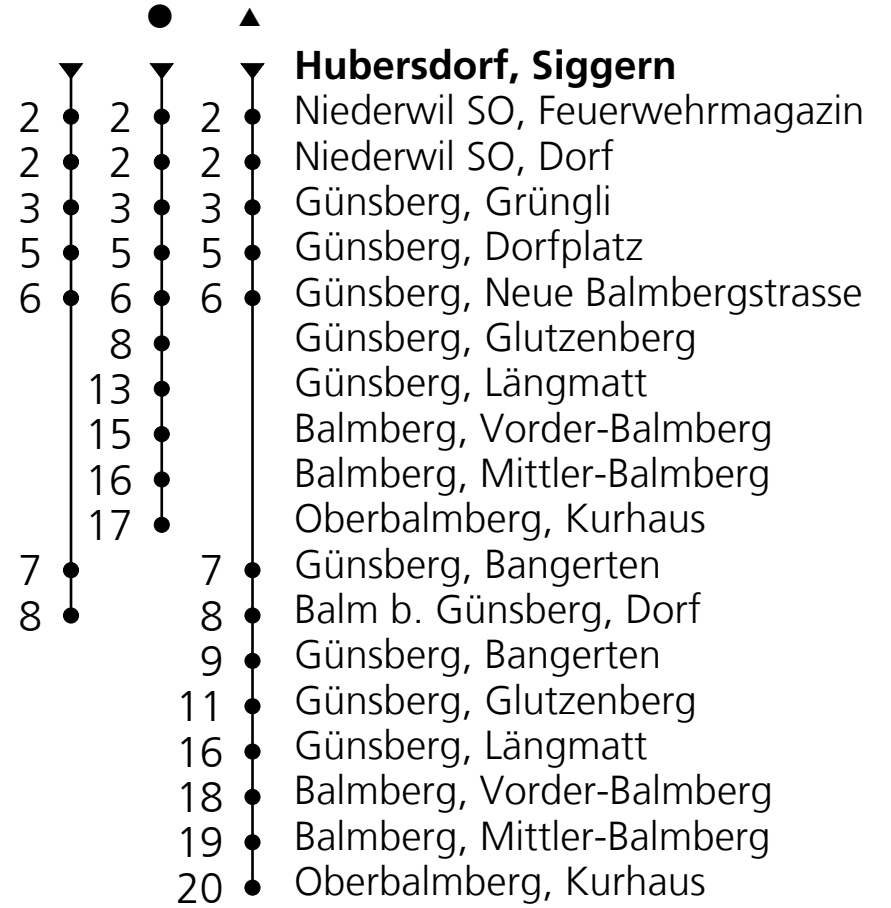

**12**

PostAuto AG  
☎+41 58 667 13 60  
nord@postauto.ch  
www.postauto.ch

Fahrplaninfo

**Ab Hubersdorf, Siggern  
Richtung Balm b. Günsberg, Dorf**

Gültig von 13.12.2020 bis 11.12.2021

🕒	Montag - Freitag	Samstag	Sonn- u. Feiertage
5	47		
6	47	47	
7	15 47		15
8	15 <sup>●</sup> 47	15 <sup>●</sup>	15 <sup>●</sup>
9	47	47	47 <sup>▲</sup>
10	47 <sup>●</sup>	47 <sup>●</sup>	47 <sup>●</sup>
11	47		15
12	15 <sup>●</sup> 47	15 <sup>●</sup>	15 <sup>●</sup>
13	47 <sup>●</sup>	47 <sup>●</sup>	47 <sup>●</sup>
14	47	47 <sup>▲</sup>	47 <sup>▲</sup>
15	47		
16	15 <sup>▲</sup>	15 <sup>▲</sup>	15 <sup>▲</sup>
17	15 47	15	15
18	15 47	15	15
19	15 <sup>▲</sup> 47	15 <sup>▲</sup>	15 <sup>▲</sup>
20	47	47	47
21	47	47	47
22	47 <sub>A</sub>	47	
23	47 <sub>A</sub>	47	

Ungefähre Reisezeit  
in Minuten

A = Do, Fr

**Feiertage: 1. und 2. Januar, 2. und 5. April, 13. und 24. Mai,  
1. August, 25. und 26. Dezember**