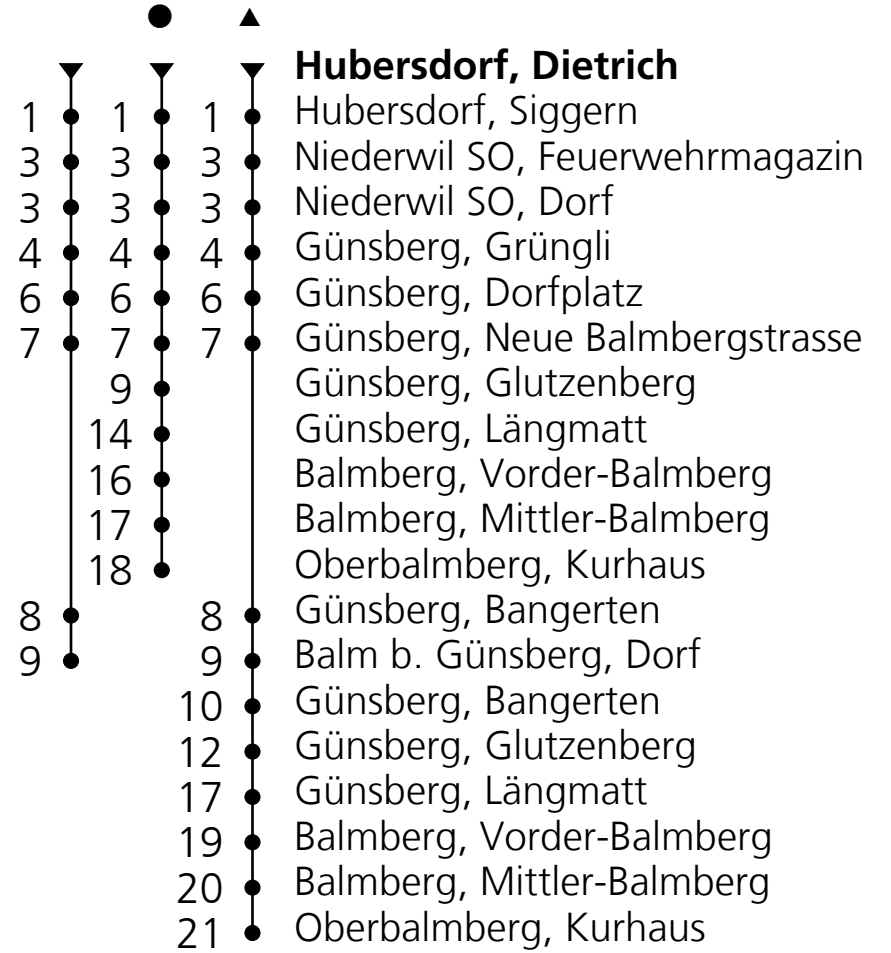

12

PostAuto AG
☎+41 58 667 13 60
nord@postauto.ch
www.postauto.ch

Fahrplaninfo

Ab Hubersdorf, Dietrich Richtung Balm b. Günsberg, Dorf

Gültig von 13.12.2020 bis 11.12.2021

🕒	Montag - Freitag	Samstag	Sonn- u. Feiertage
5	46		
6	46	46	
7	14 46		14
8	14● 46	14●	14●
9	46	46	46▲
10	46●	46●	46●
11	46		14
12	14● 46	14●	14●
13	46●	46●	46●
14	46	46▲	46▲
15	46		
16	14▲	14▲	14▲
17	14 46	14	14
18	14 46	14	14
19	14▲ 46	14▲	14▲
20	46	46	46
21	46	46	46
22	46 _A	46	
23	46 _A	46	

Ungefähre Reisezeit
in Minuten

A = Do, Fr

Feiertage: 1. und 2. Januar, 2. und 5. April, 13. und 24. Mai,
1. August, 25. und 26. Dezember