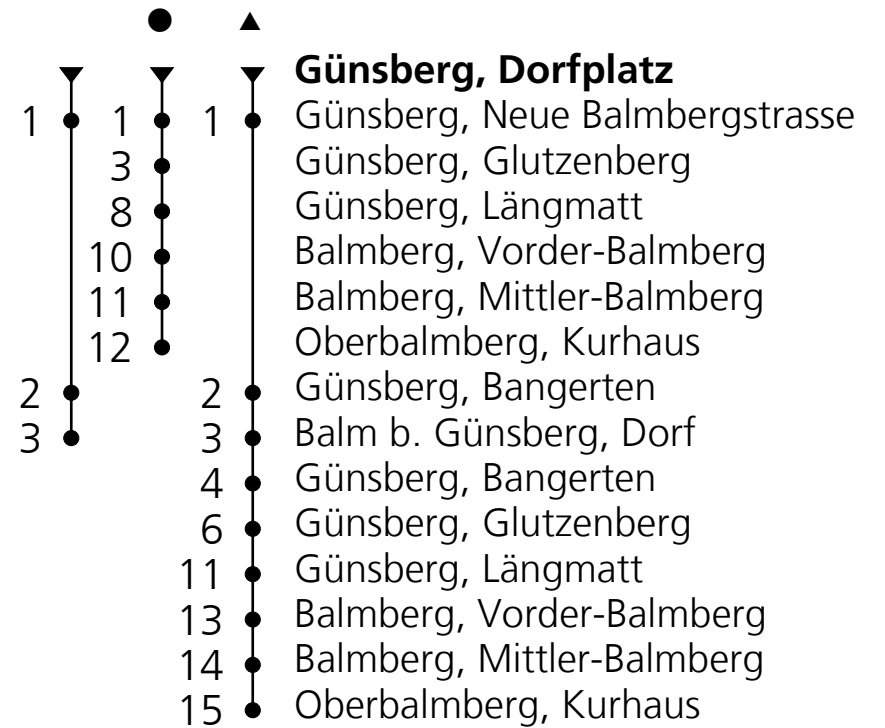

12

PostAuto AG
☎+41 58 667 13 60
nord@postauto.ch
www.postauto.ch

Fahrplaninfo

**Ab Günsberg, Dorfplatz
Richtung Balm b. Günsberg, Dorf**

Gültig von 13.12.2020 bis 11.12.2021

🕒	Montag - Freitag	Samstag	Sonn- u. Feiertage
5	52		
6	52	52	
7	20 52		20
8	20 [●] 52	20 [●]	20 [●]
9	52	52	52 [▲]
10	52 [●]	52 [●]	52 [●]
11	52		20
12	20 [●] 52	20 [●]	20 [●]
13	52 [●]	52 [●]	52 [●]
14	52	52 [▲]	52 [▲]
15	52		
16	20 [▲]	20 [▲]	20 [▲]
17	20 52	20	20
18	20 52	20	20
19	20 [▲] 52	20 [▲]	20 [▲]
20	52	52	52
21	52	52	52
22	52 _A	52	
23	52 _A	52	

Ungefähre Reisezeit
in Minuten

A = Do, Fr

**Feiertage: 1. und 2. Januar, 2. und 5. April, 13. und 24. Mai,
1. August, 25. und 26. Dezember**