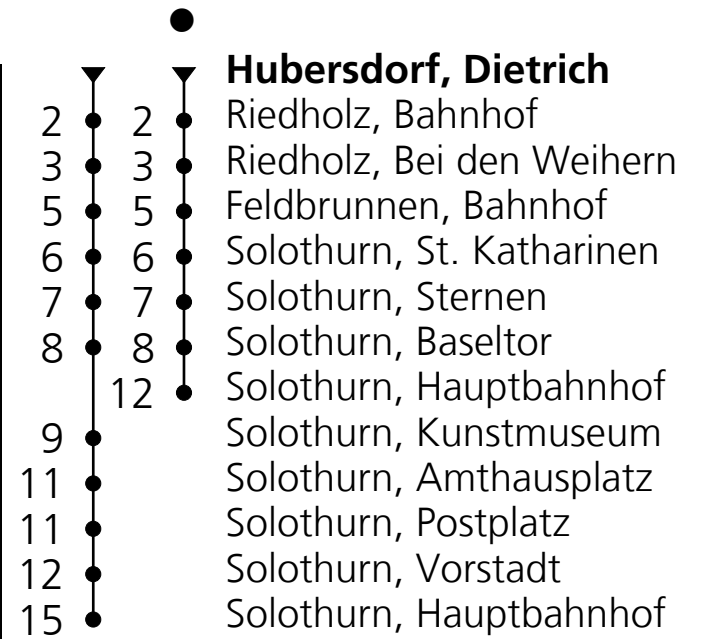

12

PostAuto AG  
☎+41 58 667 13 60  
nord@postauto.ch  
www.postauto.ch

Fahrplaninfo

**Ab Hubersdorf, Dietrich  
Richtung Solothurn, Hauptbahnhof**

Gültig von 13.12.2020 bis 11.12.2021

🕒	Montag - Freitag	Samstag	Sonn- u. Feiertage
5	14		
6	07 39 <sup>●</sup>	07	39 <sup>●</sup>
7	07 39 <sup>●</sup>	07	39 <sup>●</sup>
8	07		
9	07	07	07
10	07	07	07 39
11	07 39 <sup>●</sup>	39	39
12	07		
13	07	07	07
14	07	07	07
15	07 39 <sup>●</sup>	07	07
16	07	07	07
17	07 39 <sup>●</sup>	07	07
18	07 39 <sup>●</sup>	39	39
19	07		
20	07	07	07
21	07	07	07
22	07 <sub>A</sub>	07	
23	07 <sub>A</sub>	07	

Ungefähre Reisezeit  
in Minuten

A = Do, Fr

**Feiertage: 1. und 2. Januar, 2. und 5. April, 13. und 24. Mai, 1. August,  
25. und 26. Dezember**