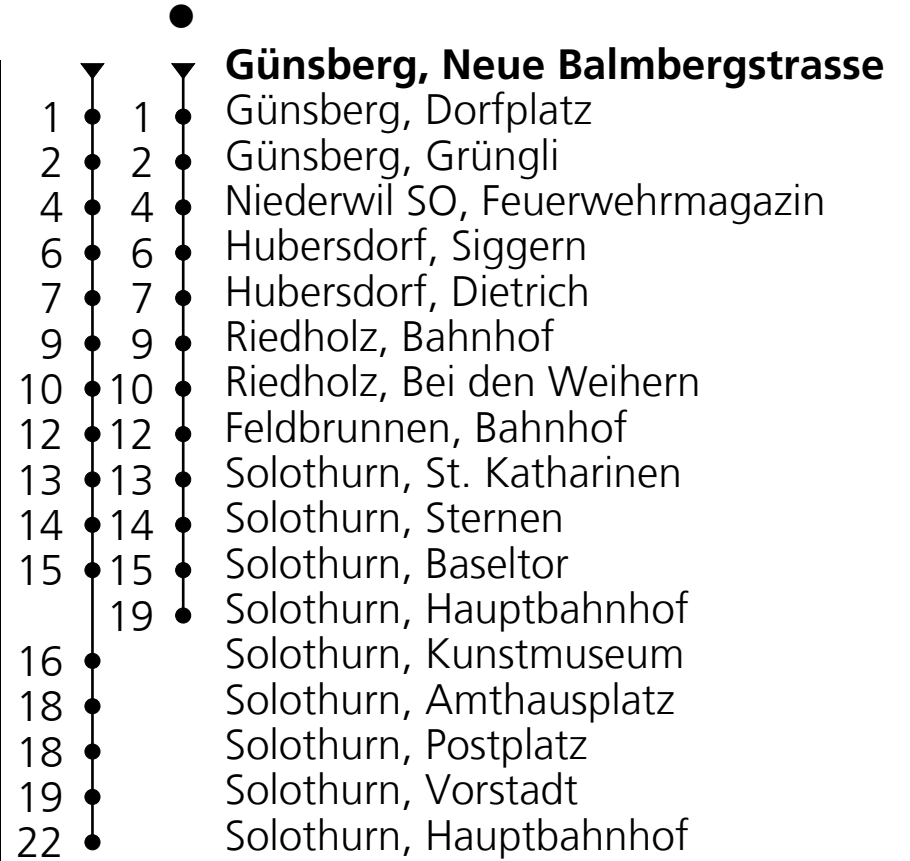

12

PostAuto AG
☎+41 58 667 13 60
nord@postauto.ch
www.postauto.ch

Fahrplaninfo

**Ab Günsberg, Neue Balmbergstrasse
Richtung Solothurn, Hauptbahnhof**

Gültig von 13.12.2020 bis 11.12.2021

🕒	Montag - Freitag	Samstag	Sonn- u. Feiertage
5	07		
6	00 32 [●]	00	32 [●]
7	00 32 [●]	00	32 [●]
8	00		
9	00	00	00
10	00	00	00 32
11	00 32 [●]	32	32
12	00		
13	00	00	00
14	00	00	00
15	00 32 [●]	00	00
16	00	00	00
17	00 32 [●]	00	00
18	00 32 [●]	32	32
19	00		
20	00	00	00
21	00	00	00
22	00 _A	00	
23	00 _A	00	

Ungefähre Reisezeit
in Minuten

A = Do, Fr

**Feiertage: 1. und 2. Januar, 2. und 5. April, 13. und 24. Mai,
1. August, 25. und 26. Dezember**