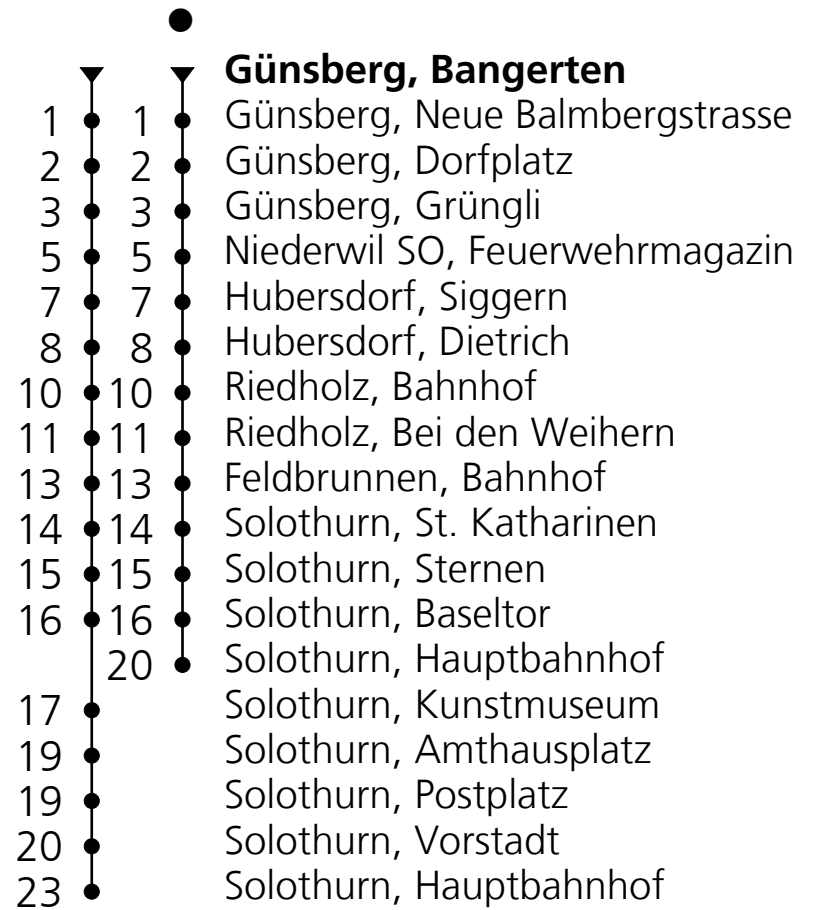

12

PostAuto AG
☎+41 58 667 13 60
nord@postauto.ch
www.postauto.ch

Fahrplaninfo

Ab Günsberg, Bangerten Richtung Solothurn, Hauptbahnhof

Gültig von 13.12.2020 bis 11.12.2021

🕒	Montag - Freitag	Samstag	Sonn- u. Feiertage
5	06 59	59	
6	31 [●] 59	59	31 [●]
7	31 [●] 59		31 [●]
8	59	59	59
9	59	59	59
10	59		31
11	31 [●] 59	31	31
12	59	59	59
13	59	59	59
14	59	59	59
15	31 [●] 59	59	59
16	59	59	59
17	31 [●] 59		
18	31 [●] 59	31	31
19	59	59	59
20	59	59	59
21	59 _A	59	
22	59 _A	59	

Ungefähre Reisezeit
in Minuten

A = Do, Fr

**Feiertage: 1. und 2. Januar, 2. und 5. April, 13. und 24. Mai,
1. August, 25. und 26. Dezember**