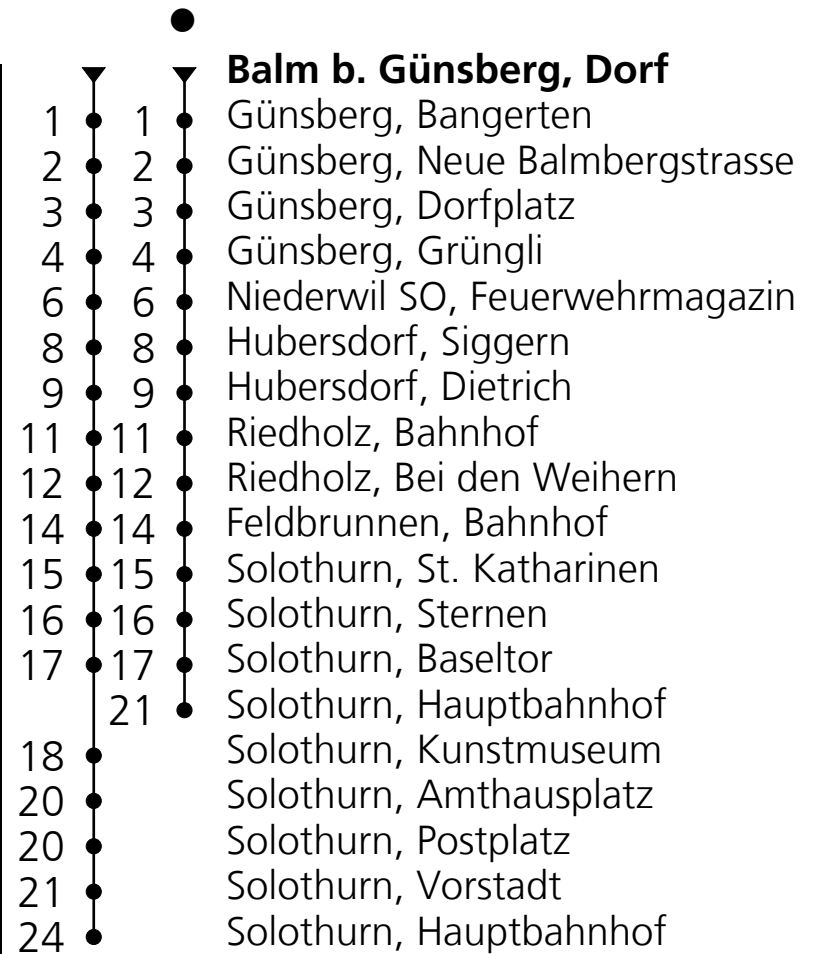

12

PostAuto AG  
☎+41 58 667 13 60  
nord@postauto.ch  
www.postauto.ch

Fahrplaninfo

### Ab Balm b. Günsberg, Dorf Richtung Solothurn, Hauptbahnhof

Gültig von 13.12.2020 bis 11.12.2021

| 🕒  | Montag - Freitag   | Samstag | Sonn- u. Feiertage |
|----|--------------------|---------|--------------------|
| 5  | 05 58              | 58      |                    |
| 6  | 30 <sup>●</sup> 58 | 58      | 30 <sup>●</sup>    |
| 7  | 30 <sup>●</sup> 58 |         | 30 <sup>●</sup>    |
| 8  | 58                 | 58      | 58                 |
| 9  | 58                 | 58      | 58                 |
| 10 | 58                 |         | 30                 |
| 11 | 30 <sup>●</sup> 58 | 30      | 30                 |
| 12 | 58                 | 58      | 58                 |
| 13 | 58                 | 58      | 58                 |
| 14 | 58                 | 58      | 58                 |
| 15 | 30 <sup>●</sup> 58 | 58      | 58                 |
| 16 | 58                 | 58      | 58                 |
| 17 | 30 <sup>●</sup> 58 |         |                    |
| 18 | 30 <sup>●</sup> 58 | 30      | 30                 |
| 19 | 58                 | 58      | 58                 |
| 20 | 58                 | 58      | 58                 |
| 21 | 58 <sub>A</sub>    | 58      |                    |
| 22 | 58 <sub>A</sub>    | 58      |                    |

Ungefähre Reisezeit  
in Minuten

A = Do, Fr

**Feiertage: 1. und 2. Januar, 2. und 5. April, 13. und 24. Mai,  
1. August, 25. und 26. Dezember**